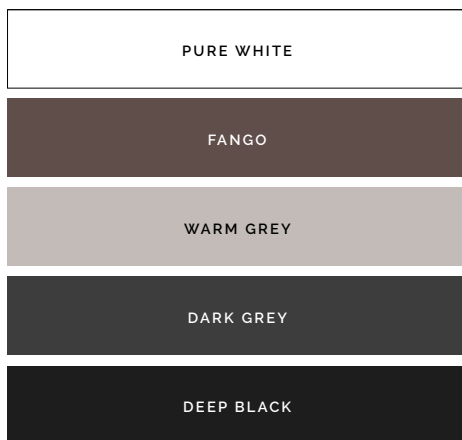

**WESTMINSTER WHITE
PAINTED SEAT IN MDF**

SEDILE LISTRATO IN MDF VERNICIATO BIANCO
MDF STANDARD SEAT, WHITE PAINTED
WEISS LACKIERTER KLOSETTSITZ
ABATTANT VERNI BLANC
ASIENTO BLANCO
СИДЕНЬЕ ИЗ МДФ БЕЛОЕ С ПЛАВНЫМ ОПУСКАНИЕМ

ORO CHIARO - LIGHT GOLD SEDBIAWESOT
HELLGOLD - OR CLAIR P 3.98
ORO CLARO - СВЕТЛОЕ ЗОЛОТО

NICKEL LUCIDO - POLISHED NICKEL SEDBIAWESLNK
POLIERNICKEL - NICKEL POLI P 3.98
NIQUEL BRILLANTE - НИКЕЛЬ БЛЕСТЯЩИЙ

CROMO - CHROME 3IBSEMOGWCR
CHROM - CHROME P 8.20
CROMO - XPOM

ORO CHIARO - LIGHT GOLD 3IBSEMOGW
HELLGOLD - OR CLAIR P 8.20
ORO CLARO - СВЕТЛОЕ ЗОЛОТО

NICKEL LUCIDO - POLISHED NICKEL 3IBSEMOGWNK
POLIERNICKEL - NICKEL POLI P 8.20
NIQUEL BRILLANTE - НИКЕЛЬ БЛЕСТЯЩИЙ

WESTMINSTER SEMI-GLOSS PAINTED SEAT IN MDF

SEDILE IN MDF LACCATO SEMI-LUCIDO NEI COLORI:
MDF SEAT, AVAILABLE IN THE FOLLOWING SEMI-GLOSS
COLOURS:
MDF WC-SITZ, ERHÄLTICH IN FOLGENDEN HALB-
GLÄNZENDEN FARBEN:
ABATTANT DISPONIBLE DANS LES COULEURS SUIVANTES
À HAUTE BRILLANCE:
ASIENTO DISPONIBLE EN LOS SIGUENTES COLORES
LACADOS BRILLO:
СИДЕНЬЕ ИЗ МДФ КРАШЕНОЕ, ПОЛУГЛЯНЦЕВОЕ, С
ПЛАВНЫМ ПУСКАНИЕМ В СЛЕДУЮЩИХ ЦВЕТАХ: