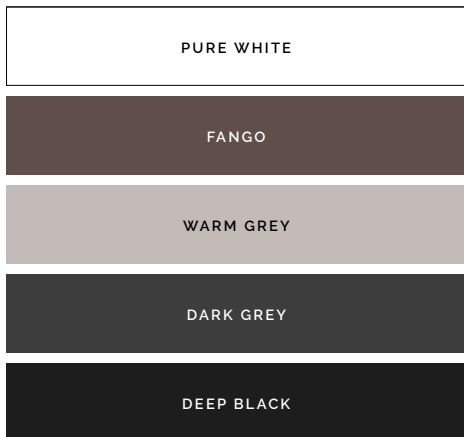

**BLUES
POLYESTER
SEAT**

SEDILE IN POLIESTERE
POLYESTER SEAT
SITZ AUS POLYESTER
SIEGE EN POLYESTER
ASIENTO DE POLIÉSTER
СИДЕНЬЕ ИЗ ПОЛИЭСТЕРА

cm L: 36,5 x D: 41
L: 14 3/8" x D: 16 1/7"

CROMO - CHROME SEDBIAROCR
CHROM - CHROME P 3.42
CROMO - XPOM

ORO CHIARO - LIGHT GOLD SEDBIAROOT
HELLGOLD - OR CLAIR P 3.98
ORO CLARO - СВЕТЛОЕ ЗОЛОТО

NICKEL LUCIDO - POLISHED NICKEL SEDBIARONK
POLIERNICKEL - NICKEL POLI P 3.98
NIQUEL BRILLANTE - НИКЕЛЬ БЛЕСТЯЩИЙ

**BLUES
SEMI-GLOSS PAINTED
SEAT IN MDF**

SEDILE IN MDF LACCATO SEMI-LUCIDO NEI COLORI:
MDF SEAT, AVAILABLE IN THE FOLLOWING SEMI-GLOSS
COLOURS:
MDF WC-SITZ, ERHÄLTICH IN FOLGENDEN HALB-
GLÄNZENDEN FARBEN:
ABATTANT DISPONIBLE DANS LES COULEURS SUIVANTES
À HAUTE BRILLANCE:
ASIENTO DISPONIBLE EN LOS SIGUIENTES COLORES
LACADOS BRILLO:
СИДЕНЬЕ ИЗ МДФ КРАШЕНОЕ, ПОЛУГЛЯНЦЕВОЕ, С
ПЛАВНЫМ ОПУСКАНИЕМ В СЛЕДУЮЩИХ ЦВЕТАХ: