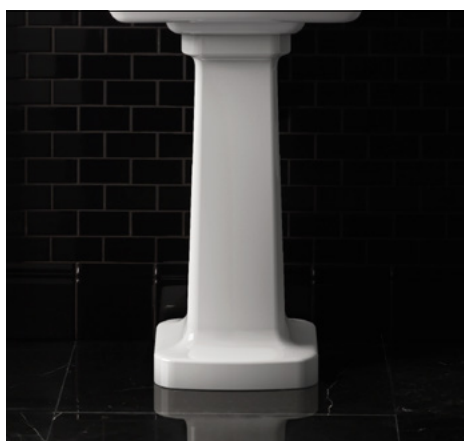

cm L: 71 x H: 26,5 x D: 54,5
L: 28" x H: 10 3/7" x D: 21 4/9"

BOGART PEDESTAL

COLONNA
PEDESTAL
SÄULE
COLONNE
PEDESTAL
ПЬЕДЕСТАЛ

IBCOLBOG
P 10.40

cm L: 30 x H: 66 x D: 30
L: 11 4/5" x H: 26" x D: 11 4/5"

IL LAVABO BOGART SI ABBINA AL W.C. E AL BIDET BLUES
THE BOGART BASIN CAN BE COUPLED WITH THE BLUES SANITARY SERIES
DAS WASCHBECKEN BOGART WIRD NORMALERWEISE MIT WC UND BIDET DER SERIE BLUES
LE LAVABO BOGART PEUT ÊTRE ASSEMBLÉ AVEC LES SANITAIRES BLUES
EL LAVABO BOGART ES COMPATIBLE CON LOS SANITARIOS BLUES
РАКОВИНА BOGART ПОДХОДИТ ДЛЯ УНИТАЗА И БИДЕ СЕРИИ BLUES