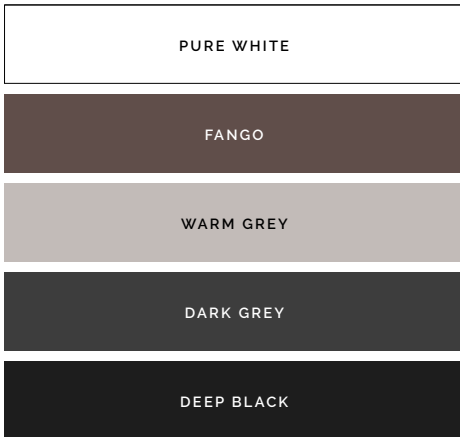

CROMO - CHROME 31BSEMOGETCR
 CHROM - CHROME P 8.20
 CROMO - XPOM

ORO CHIARO - LIGHT GOLD 31BSEMOGETOT
 HELLGOLD - OR CLAIR P 8.20
 ORO CLARO - СВЕТЛОЕ ЗОЛОТО

NICKEL LUCIDO - POLISHED NICKEL 31BSEMOGETNK
 POLIERNICKEL - NICKEL POLI P 8.20
 NIQUEL BRILLANTE - НИКЕЛЬ БЛЕСТЯЩИЙ

ORO CHIARO - LIGHT GOLD SEDBIAETOT
 HELLGOLD - OR CLAIR P 3.98
 ORO CLARO - СВЕТЛОЕ ЗОЛОТО

NICKEL LUCIDO - POLISHED NICKEL SEDBIAETNK
 POLIERNICKEL - NICKEL POLI P 3.98
 NIQUEL BRILLANTE - НИКЕЛЬ БЛЕСТЯЩИЙ

ETOILE SEMI-GLOSS PAINTED SEAT IN MDF

SEDILE IN MDF LACCATO SEMI-LUCIDO NEI COLORI:
 MDF SEAT, AVAILABLE IN THE FOLLOWING SEMI-GLOSS COLOURS:
 MDF WC-SITZ, ERHÄLTICH IN FOLGENDEN HALB-GLÄNZENDEN FARBEN:
 ABATTANT DISPONIBLE DANS LES COULEURS SUIVANTES À HAUTE BRILLANCE:
 ASIENTO DISPONIBLE EN LOS SIGUENTES COLORES LACADOS BRILLO:
 СИДЕНЬЕ ИЗ МДФ КРАШЕНОЕ, ПОЛУГЛЯНЦЕВОЕ, С ПЛАВНЫМ ОПУСКАНИЕМ В СЛЕДУЮЩИХ ЦВЕТАХ: