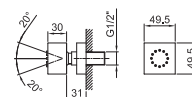

Chrome 86 02 8024
Matt Black 86 13 8024