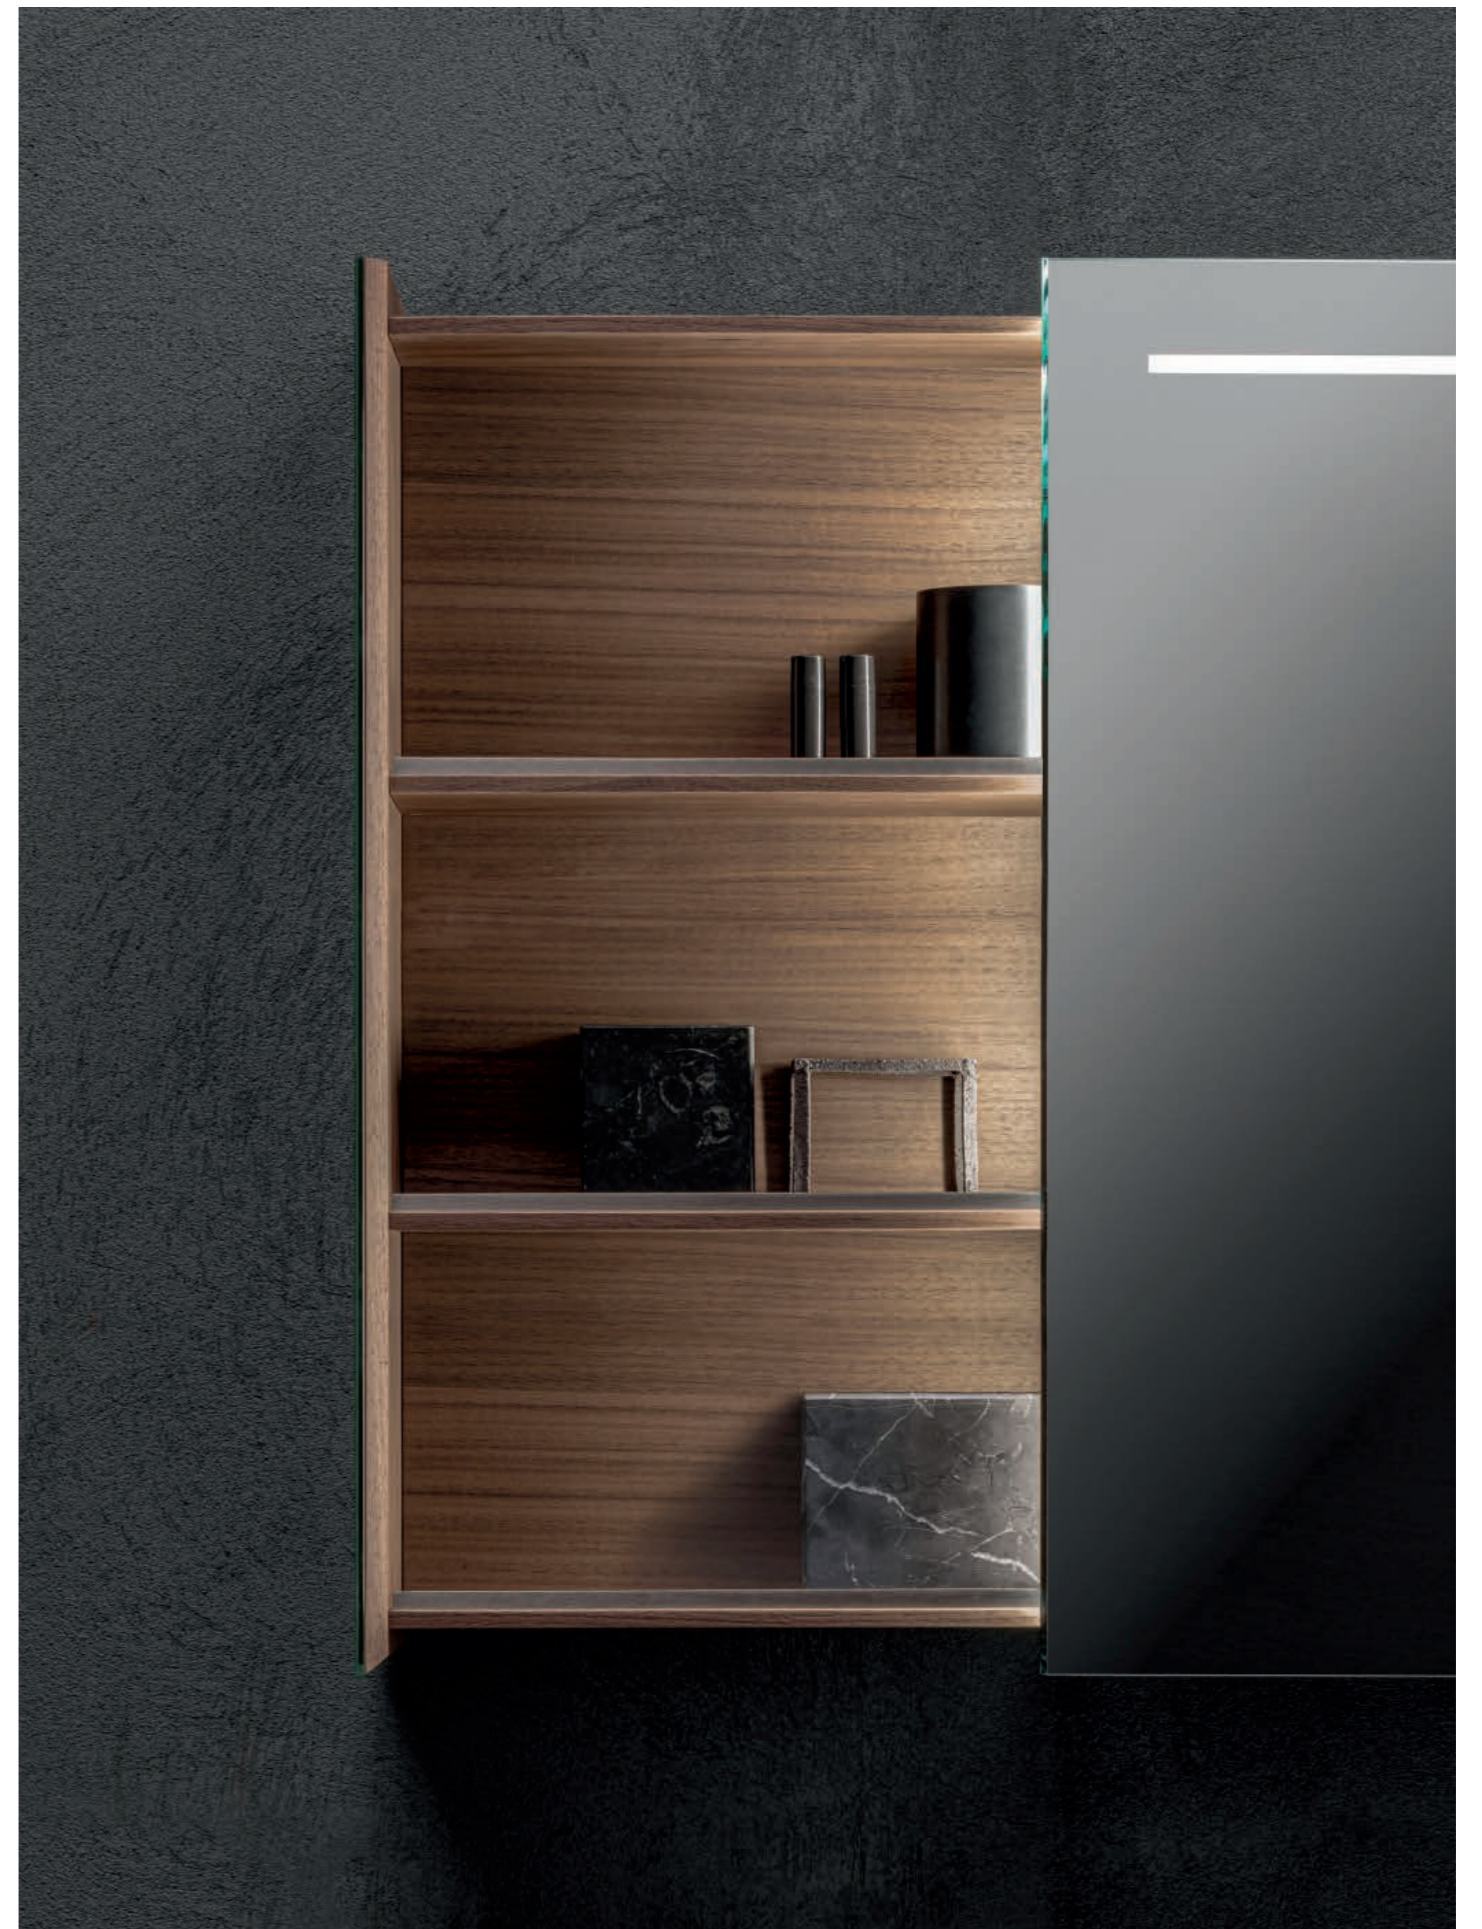

SPECCHI CONTENITORI MIRROR CABINETS

COMPLEMENTI / COMPLEMENTS

falper.

SPECCHI CONTENITORI
MIRROR CABINETS

SLIDE

DESIGN ROBIN RIZZINI

Specchi con contenitore laterale scorrevole e illuminazione led frontale e interna. Finitura in foto: legno Noce Bruciato
Mirrors with sliding lateral cabinet and front and interior LED lighting.
Finish in photo: Burnt Walnut wood

ZPA ZPB

(L) 80 - 100 - 120 cm

(H) 65 cm

(P) 15 cm

Gli specchi contenitori sono equipaggiabili con luci LED Make Up Art. 6LA. /
Mirror cabinets can be equipped with LED Make Up lights Art. 6LA.

● Colori / Colors — p. 261 Listino / Price list — p. 533

SHAPE EVO
DESIGN MICHAEL SCHMIDT

Specchi contenitori in legno con illuminazione led opzionale
 Finitura in foto: legno Noce Brown
 Mirror cabinets in wood with optional LED lighting
 Finish in photo: Brown Walnut wood

DZW

(L) 80 - 93 - 120 - 123 cm
 (L1) 140 - 153 - 160 - 180 - 183 - 200 cm
 (H) 65 cm
 (P) 15 cm

Colori / Colors — p. 261 Listino / Price list — p. 531 ●

SHAPE EVO
DESIGN MICHAEL SCHMIDT

Specchi contenitori in legno con vano a giorno e illuminazione led opzionale
 Finitura in foto: Genere
 Mirror cabinets in wood with open storage compartment and optional LED lighting
 Finish in photo: Ash