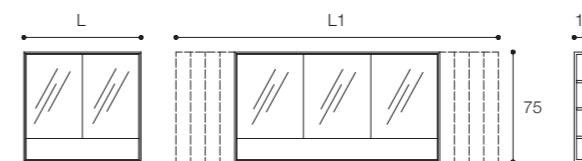

ZPA ZPB

(L) 80 - 100 - 120 cm

(H) 65 cm

(P) 15 cm

Gli specchi contenitori sono equipaggiabili con luci LED Make Up Art. 6LA. /
Mirror cabinets can be equipped with LED Make Up lights Art. 6LA.

● Colori / Colors — p. 261 Listino / Price list — p. 533

DZW

(L) 80 - 93 - 120 - 123 cm
 (L1) 140 - 153 - 160 - 180 - 183 - 200 cm
 (H) 65 cm
 (P) 15 cm

Colori / Colors — p. 261 Listino / Price list — p. 531 ●

SHAPE EVO
DESIGN MICHAEL SCHMIDT

Specchi contenitori in legno con vano a giorno e illuminazione led opzionale
 Finitura in foto: Genere
 Mirror cabinets in wood with open storage compartment and optional LED lighting
 Finish in photo: Ash

ZLS

(L) 80 - 93 - 120 - 123 cm
 (L1) 140 - 153 - 160 - 180 - 183 - 200 cm
 (H) 75 cm
 (P) 15 cm

Colori / Colors — p. 261 Listino / Price list — p. 532 ●

Disponibili in tutte le finiture legno e laccate, anche con interno-esterno in differenti finiture. / Available in all wood and lacquered finishings, also with inside-outside combinations.