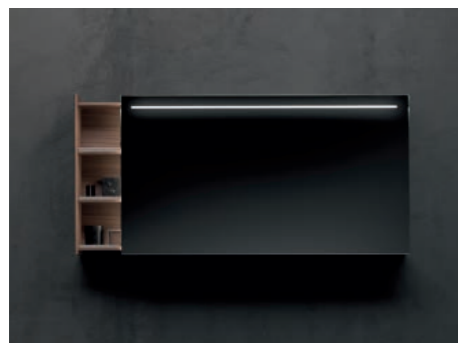

SPECCHI CONTENITORI MIRROR CABINETS

COMPLEMENTI / COMPLEMENTS

falper.

SPECCHI CONTENITORI
MIRROR CABINETS

SLIDE

DESIGN ROBIN RIZZINI

Specchi con contenitore laterale scorrevole e illuminazione led frontale e interna. Finitura in foto: legno Noce Bruciato
Mirrors with sliding lateral cabinet and front and interior LED lighting.
Finish in photo: Burnt Walnut wood

DZW

(L) 80 - 93 - 120 - 123 cm
 (L1) 140 - 153 - 160 - 180 - 183 - 200 cm
 (H) 65 cm
 (P) 15 cm

Colori / Colors — p. 261 Listino / Price list — p. 531 ●

SHAPE EVO
DESIGN MICHAEL SCHMIDT

Specchi contenitori in legno con vano a giorno e illuminazione led opzionale
 Finitura in foto: Genere
 Mirror cabinets in wood with open storage compartment and optional LED lighting
 Finish in photo: Ash

S Lide

DZW - DZH

Shape Evo

Laccati opachi e lucidi / Matt and glossy painted - Cat. 1 / 3

B0 / BL Bianco / White	CU / CJ Calce / Lime	IE / IF Calcare / Limestone			
CB / WB Corda / Rope	ZA / ZI Zolfo / Sulfur	CY / CW Curry / Curry	B1 / BB Biscotto / Cookie	GB / GD Ghiala / Gravel	OA / OB Ombra / Shade
TA / TC Terracotta / Terracotta	MF / MJ Mango / Mango	JA / JB Rosso Jaipur / Jaipur red	C2 / C1 Creta / Clay	TB / T7 Terra / Earth	FM / FP Fumo / Smoke
II / IL Cenere / Ash	GL / GH Grigio Londra / London Grey	V7 / V8 Verde Agave / Agave Green	CD / CL Argilla / Argilla	PC / PD Pistacchio / Pistachio	VI / VN Visone / Mink
BC / BD Basalto / Basalt	AZ / A1 Azzurro Polvere / Blue Powder	V1 / V2 Verde Comodoro / Green Commodore	G5 / G6 Grigio Bromo / Bromo Grey	OQ / OS Ottanio / Teal green	BT / BM Blu Notte / Night blue
EY / EZ Grigio Exclusive / Exclusive Grey	GF / GT Grafite / Graphite	N2 / N1 Nero / Black			