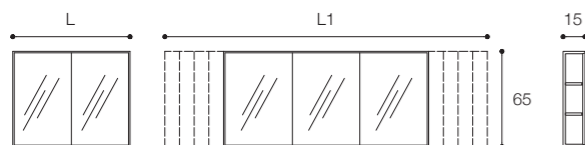

ZPA ZPB

(L) 80 - 100 - 120 cm

(H) 65 cm

(P) 15 cm

Gli specchi contenitori sono equipaggiabili con luci LED Make Up Art. 6LA. /
Mirror cabinets can be equipped with LED Make Up lights Art. 6LA.

● Colori / Colors — p. 261 Listino / Price list — p. 533

DZW

(L) 80 - 93 - 120 - 123 cm
 (L1) 140 - 153 - 160 - 180 - 183 - 200 cm
 (H) 65 cm
 (P) 15 cm

Colori / Colors — p. 261 Listino / Price list — p. 531 ●

SHAPE EVO
DESIGN MICHAEL SCHMIDT

Specchi contenitori in legno con vano a giorno e illuminazione led opzionale
 Finitura in foto: Genere
 Mirror cabinets in wood with open storage compartment and optional LED lighting
 Finish in photo: Ash