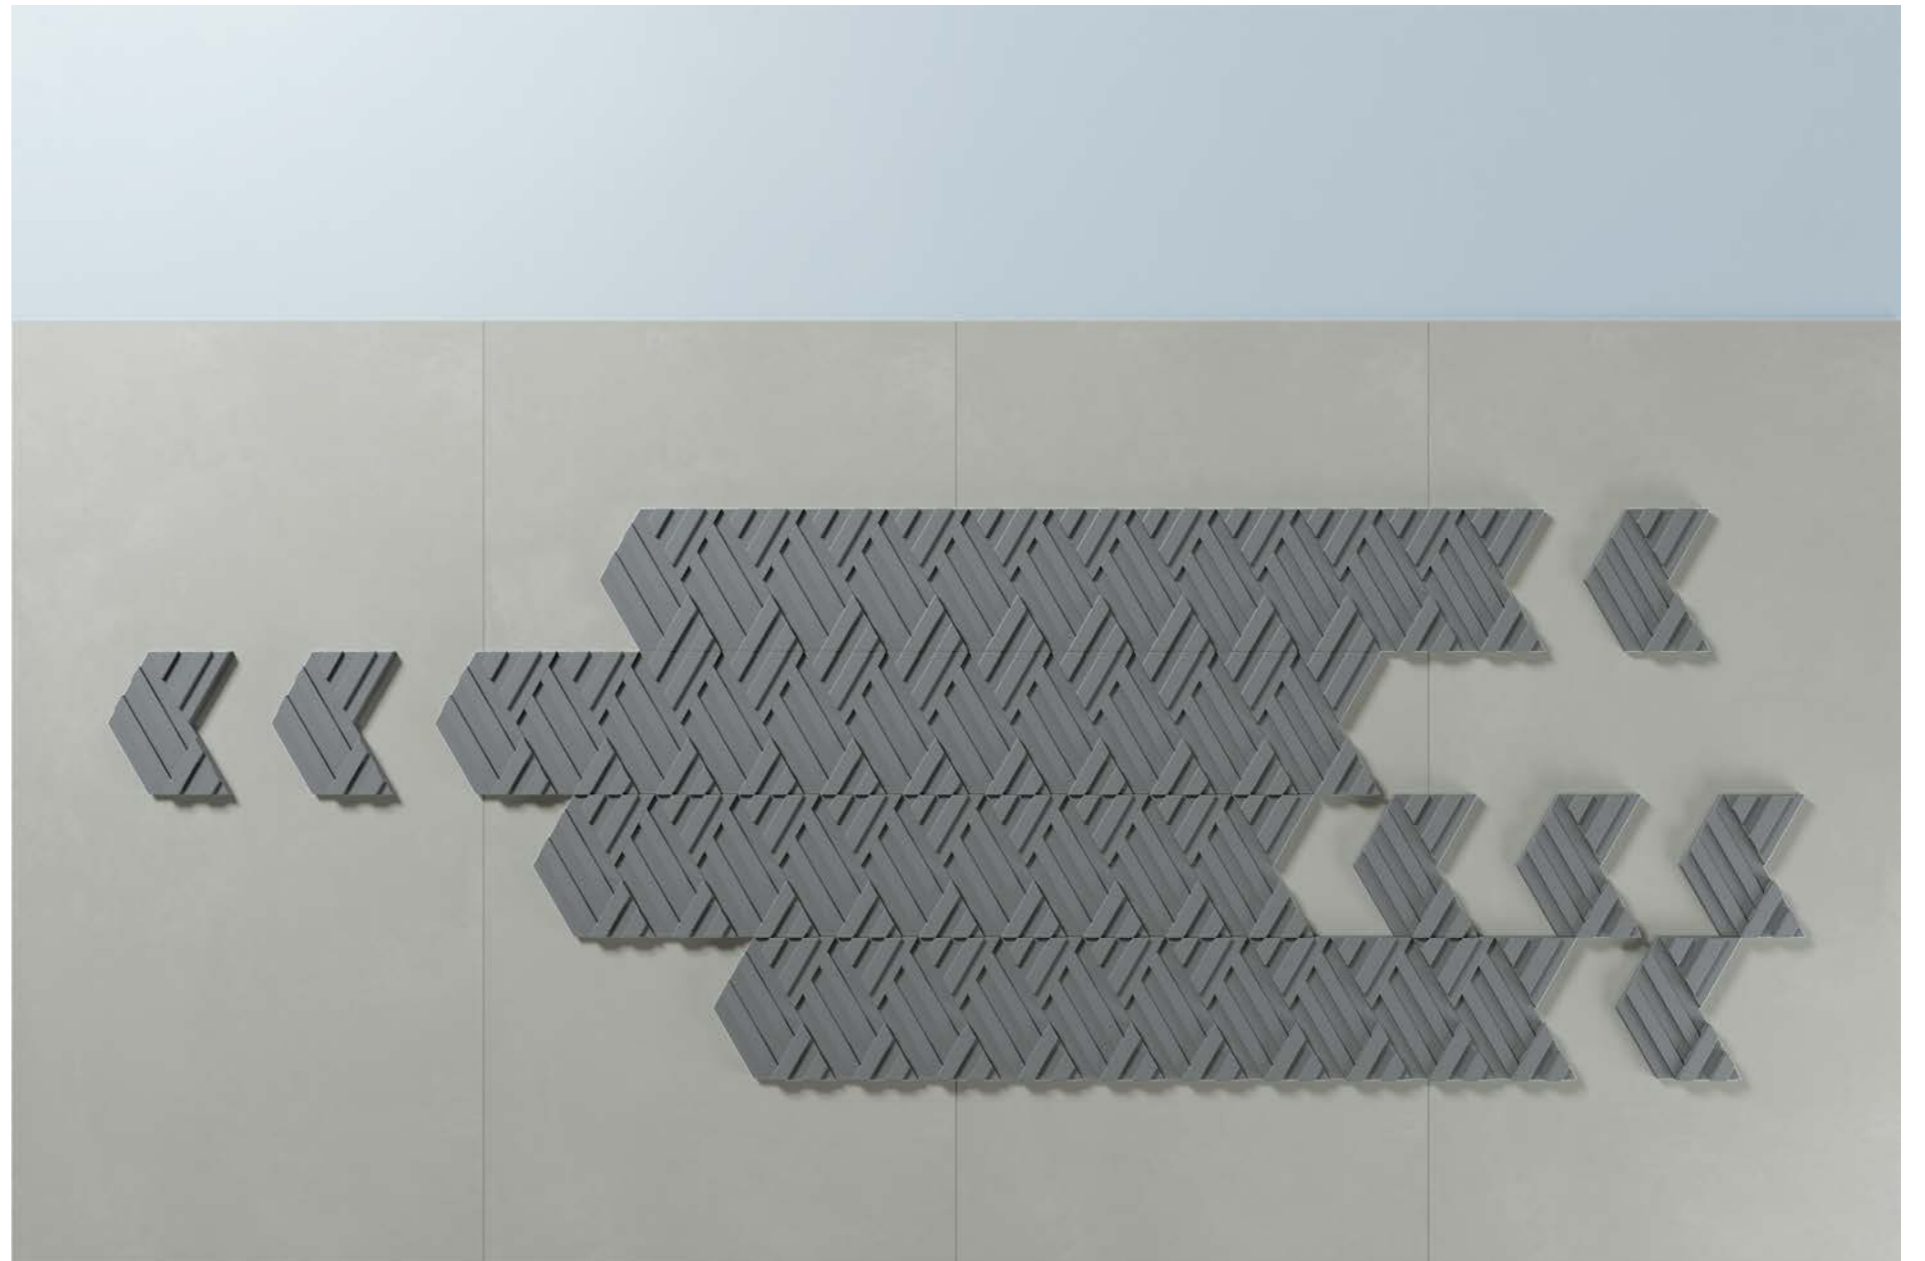

Schema di alcune composizioni degli elementi in gamma

Some composition layouts using the items in the range

Stucchi | Grouts

● Perla - 754435

Pitture | Paint

● Alice - 761861

36 x 31 x h 4,5 cm
14 11/64" x 12 13/64" x h 1 49/64"

Rilievo #2 - Ombra

120 x 240 cm
47 1/8" x 94 3/8"

Nebbia