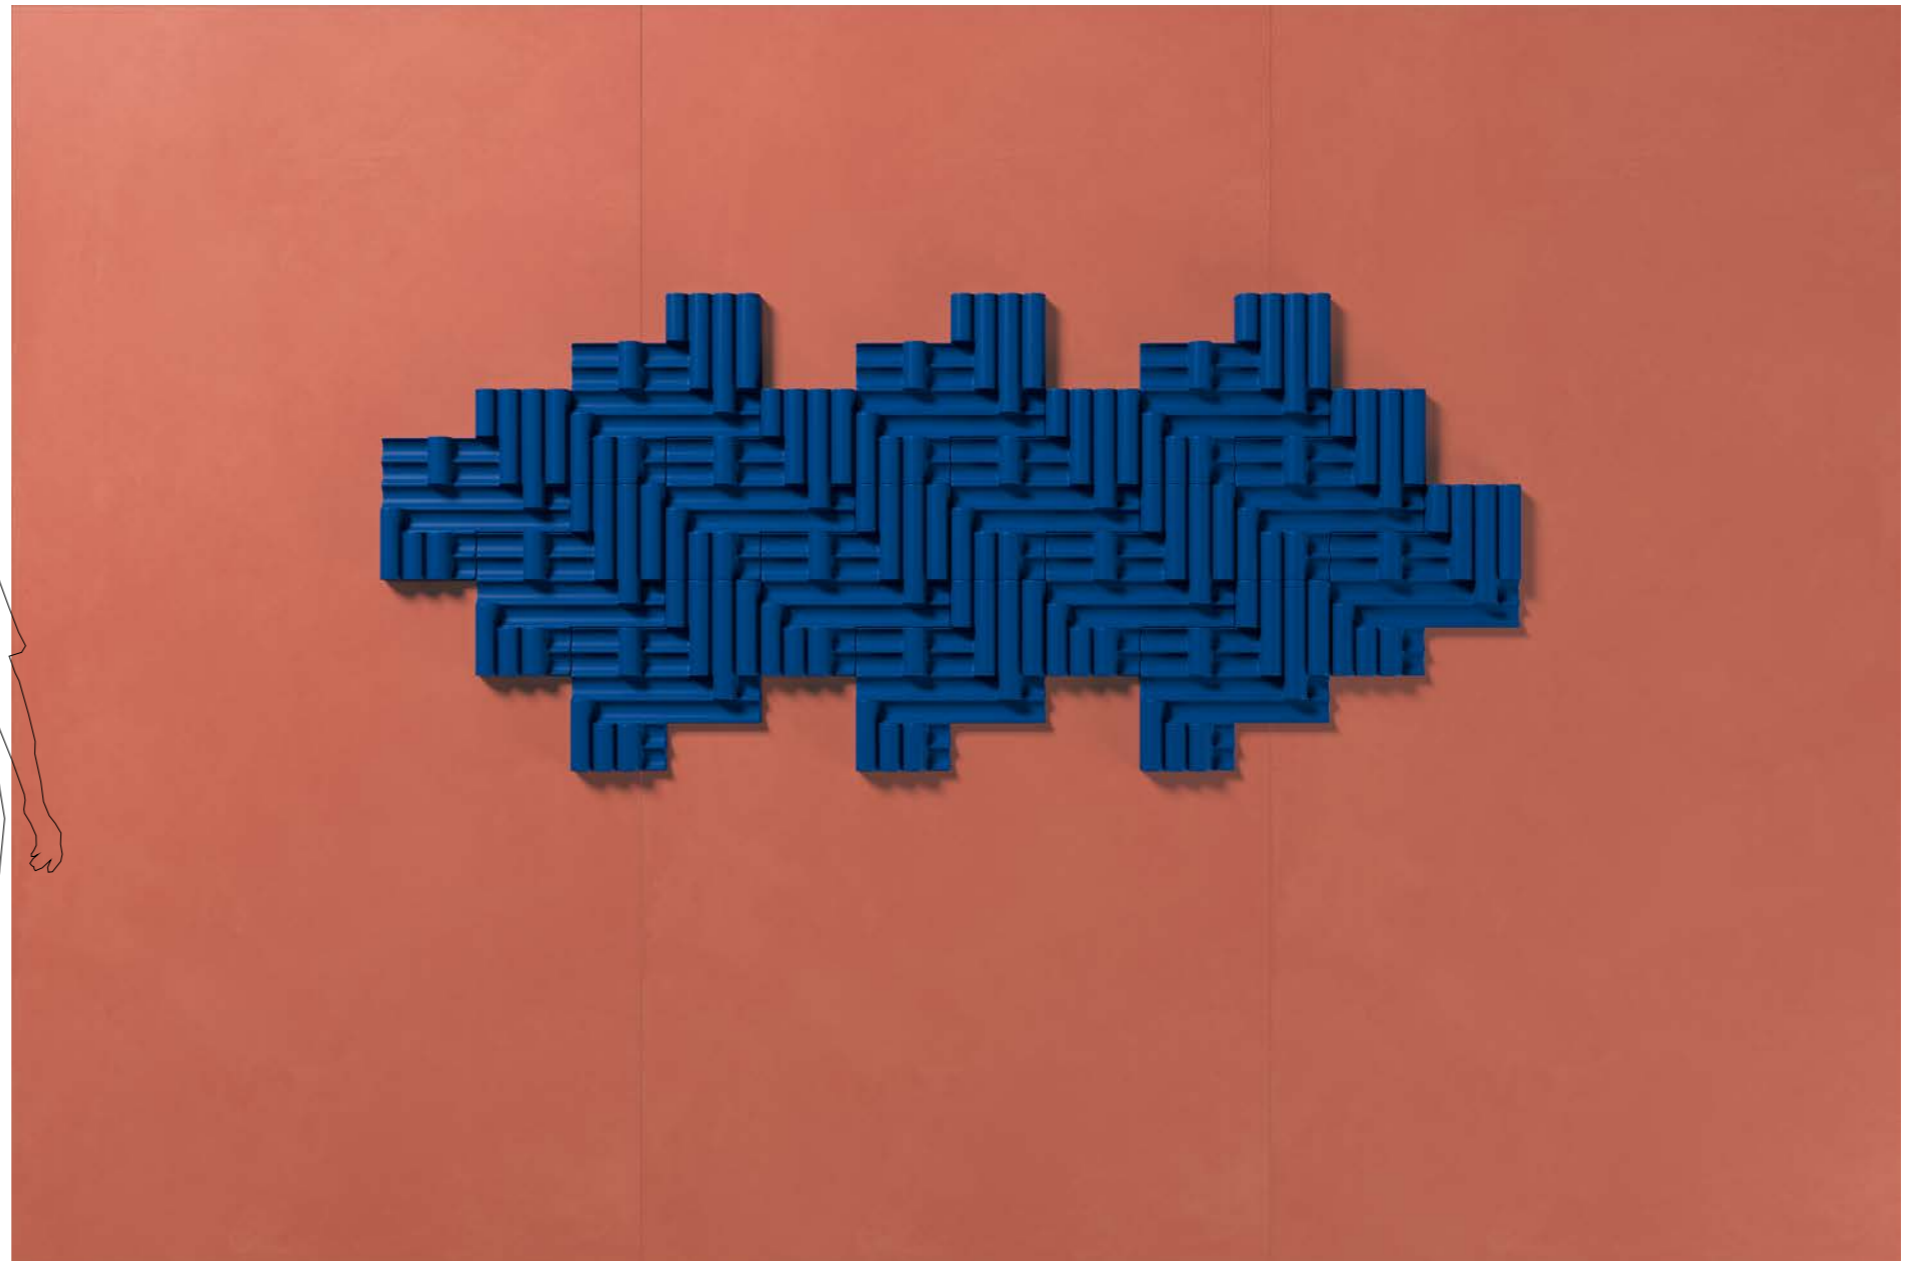

Cielo

Schema di alcune composizioni degli elementi in gamma

Some composition layouts using the items in the range

36 x 35 x h 5 cm
14 11/64" x 13 25/32" x h 1 31/32"

120 x 240 cm
47 1/8" x 94 3/8"