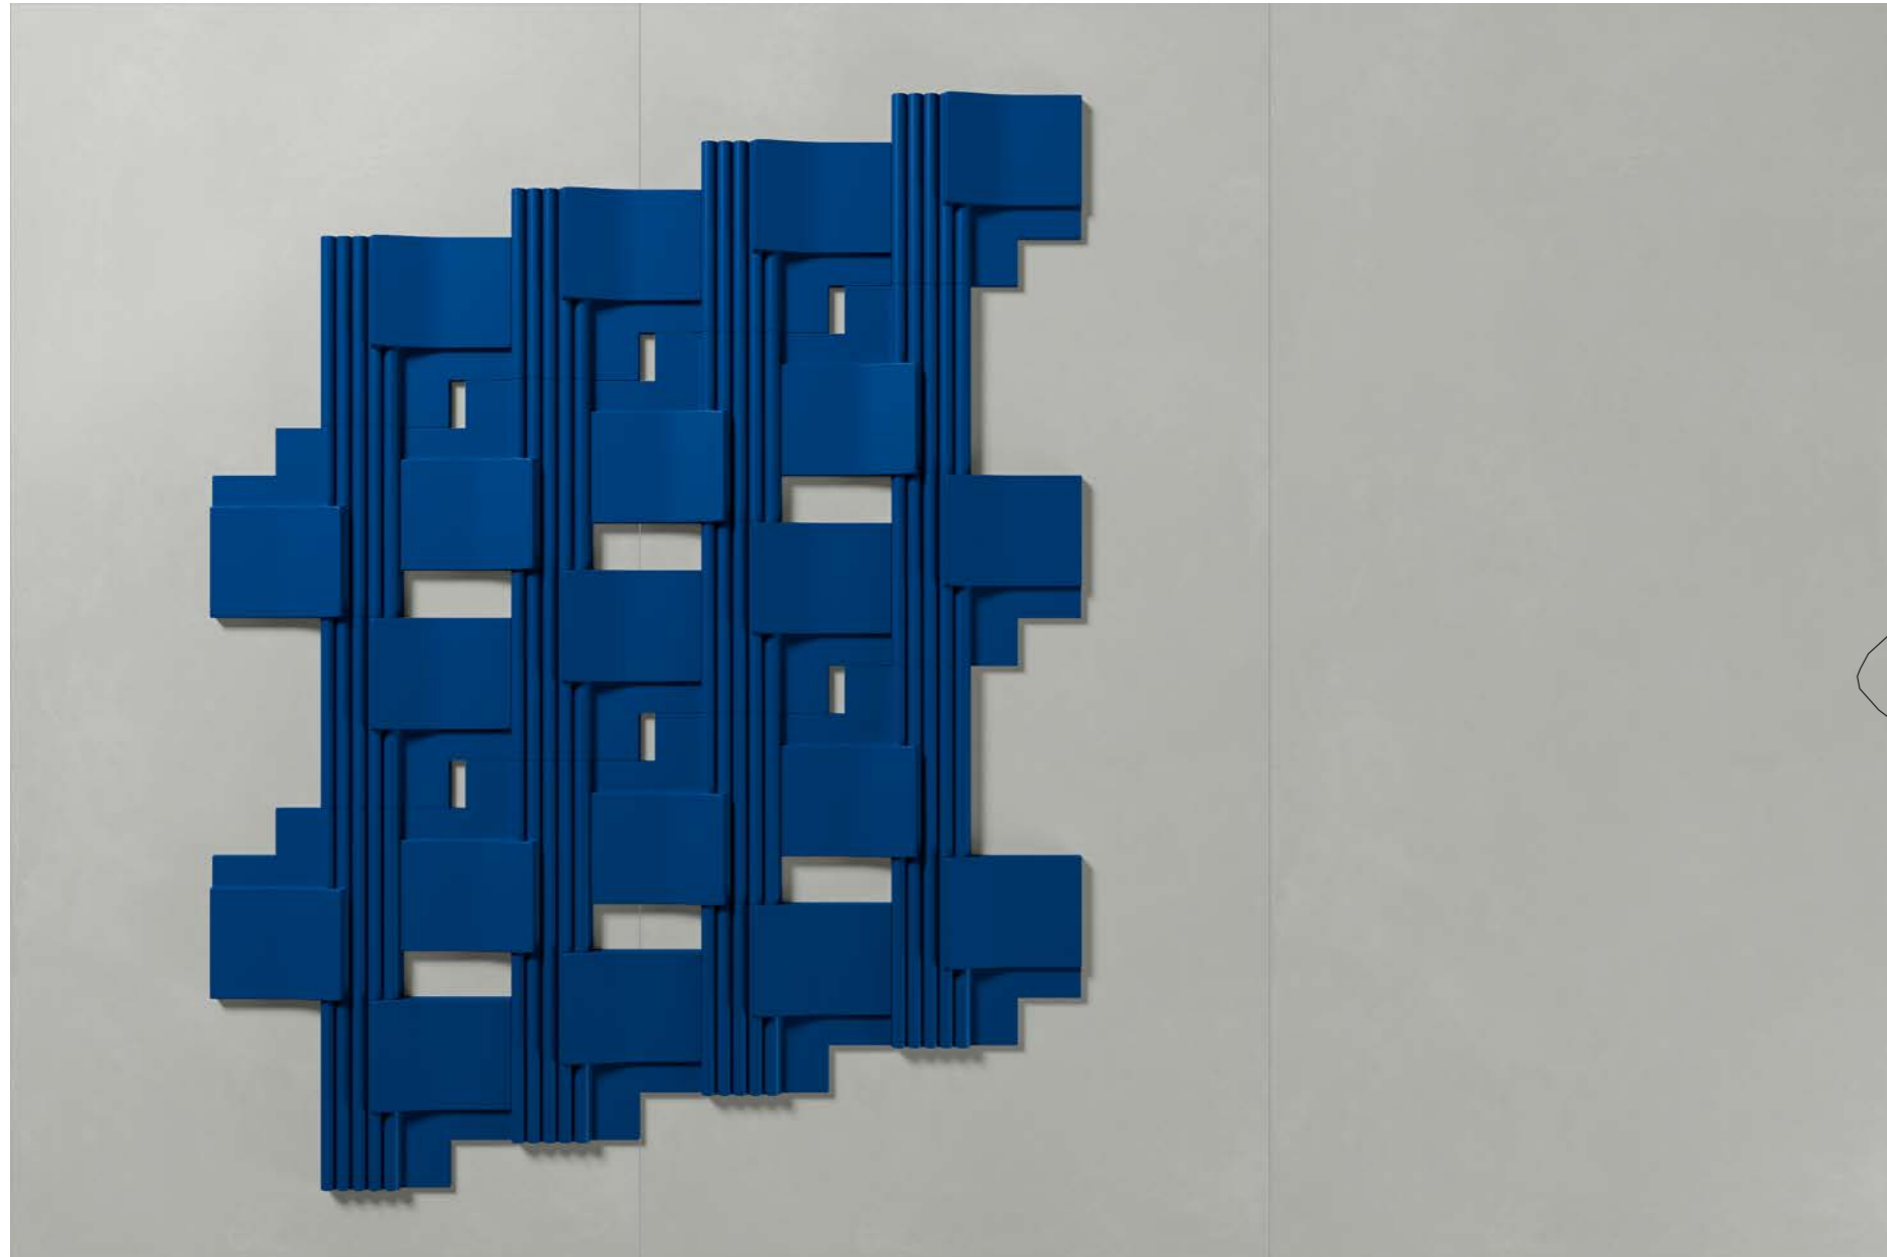

Rilievo #2 - Bosco

120 x 240 cm
47 1/8" x 94 3/8"

Terra

Schema di alcune composizioni degli elementi in gamma

Some composition layouts using the items in the range

Stucchi | Grouts
● Perla - 754435

36 x 36 x h 5 cm
14 11/64" x 14 11/64" x h 1 31/32"