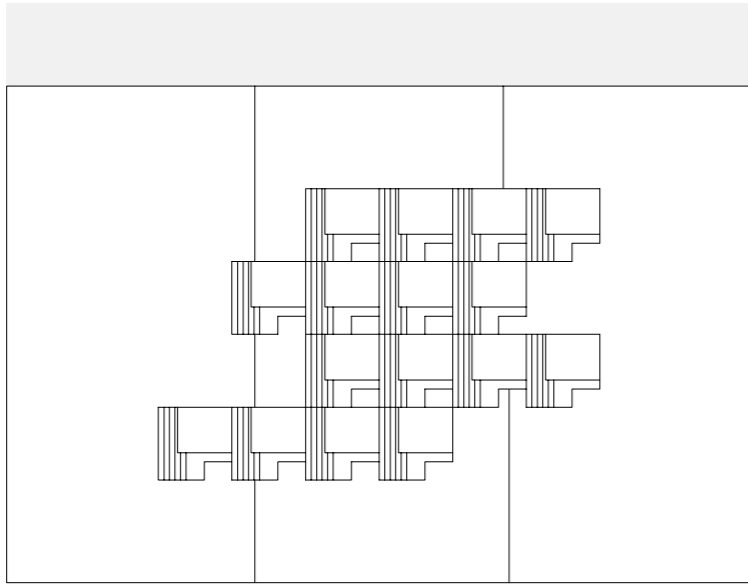

Rilievo #2

Rilievo #2

Rilievo #2

Rilievo #2

Schema di alcune composizioni degli elementi in gamma

Some composition layouts using the items in the range

Rilievo #3

Rilievo #3

Rilievo #3

Rilievo #3

Schema di alcune composizioni degli elementi in gamma

Some composition layouts using the items in the range

36 x 35 x h 5 cm
14 11/64" x 13 25/32" x h 1 31/32"

Rilievo #1 - Ombra

120 x 240 cm
47 1/8" x 94 3/8"