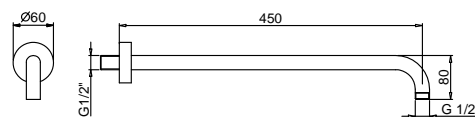

OPTIONAL Built-in part for plasterboard

Art. W046 91 00 W046

Art. 8028

Shower arm

- 45 cm long
- round backplate
- wall-mount
- 1/2" inlet

Chrome	86 02 8028
Matt Black	86 13 8028
Nickel PVD	86 95 8028
Matt Gun Metal PVD	86 P5 8028
Matt British Gold PVD	86 P6 8028
Matt Copper PVD	86 P9 8028
Pure Brass PVD	86 Q7 8028
Raw Metal PVD	86 Q8 8028