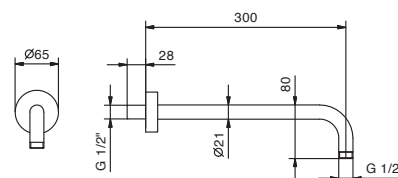

Art. 8027

Shower arm

- 30 cm long
- round backplate
- wall-mount
- 1/2" inlet

Chrome	86 02 8027
Matt Black	86 13 8027
Nickel PVD	86 95 8027
Matt Gun Metal PVD	86 P5 8027
Matt British Gold PVD	86 P6 8027
Matt Copper PVD	86 P9 8027
Pure Brass PVD	86 Q7 8027
Raw Metal PVD	86 Q8 8027