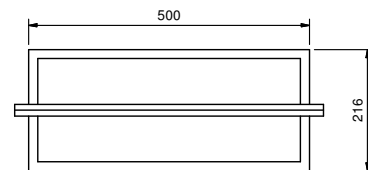

Art. 7815

Towel rail

• 72,5 cm

Chrome
Gold Plus

94 02 7815
94 01 7815

Art. 7843

Towel rail

- 55 cm
- free standing