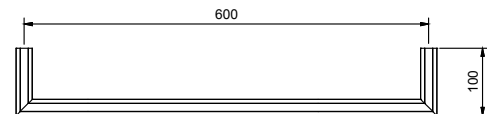

94 02 7811
94 95 7811
94 P5 7811
94 P6 7811
94 P9 7811
94 01 7811

Art. 7807

Towel rail

• 60 cm

Chrome
Nickel PVD
Matt Gun Metal PVD
Matt British Gold PVD
Matt Copper PVD
Gold Plus

94 02 7807
94 95 7807
94 P5 7807
94 P6 7807
94 P9 7807
94 01 7807