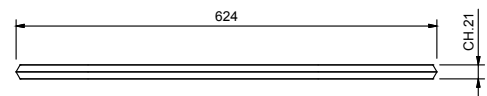

94 02 7811
94 95 7811
94 P5 7811
94 P6 7811
94 P9 7811
94 01 7811

Art. 7807

Towel rail

• 60 cm

Chrome
Nickel PVD
Matt Gun Metal PVD
Matt British Gold PVD
Matt Copper PVD
Gold Plus

94 02 7807
94 95 7807
94 P5 7807
94 P6 7807
94 P9 7807
94 01 7807