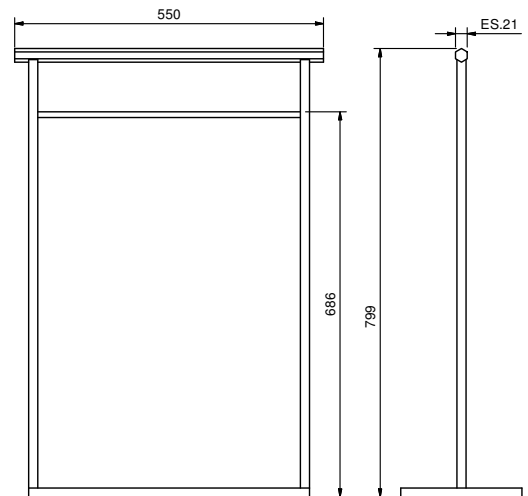

Art. 7815

Towel rail

• 72,5 cm

Chrome
Gold Plus

94 02 7815
94 01 7815

Art. 7843

Towel rail

- 55 cm
- free standing