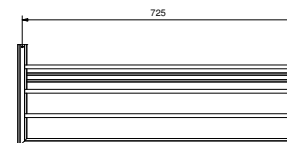

Art. 7815

Towel rail

• 72,5 cm

Chrome
Gold Plus

94 02 7815
94 01 7815

Art. 7843

Towel rail

- 55 cm
- free standing