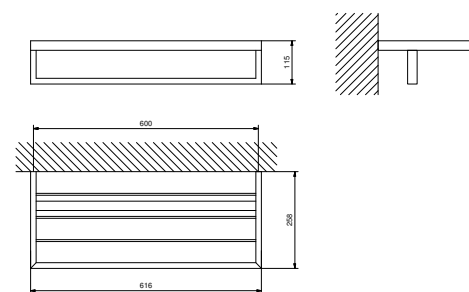

Art. 7715

Towel rail

• 61,6 cm

Chrome 92 02 7715
 Matt Black 92 13 7715

Brushed Stainless Steel 92 93 7715

Art. 7708

Robe hook

Chrome 92 02 7708
 Matt Black 92 13 7708
 Matt Gun Metal PVD 92 P5 7708