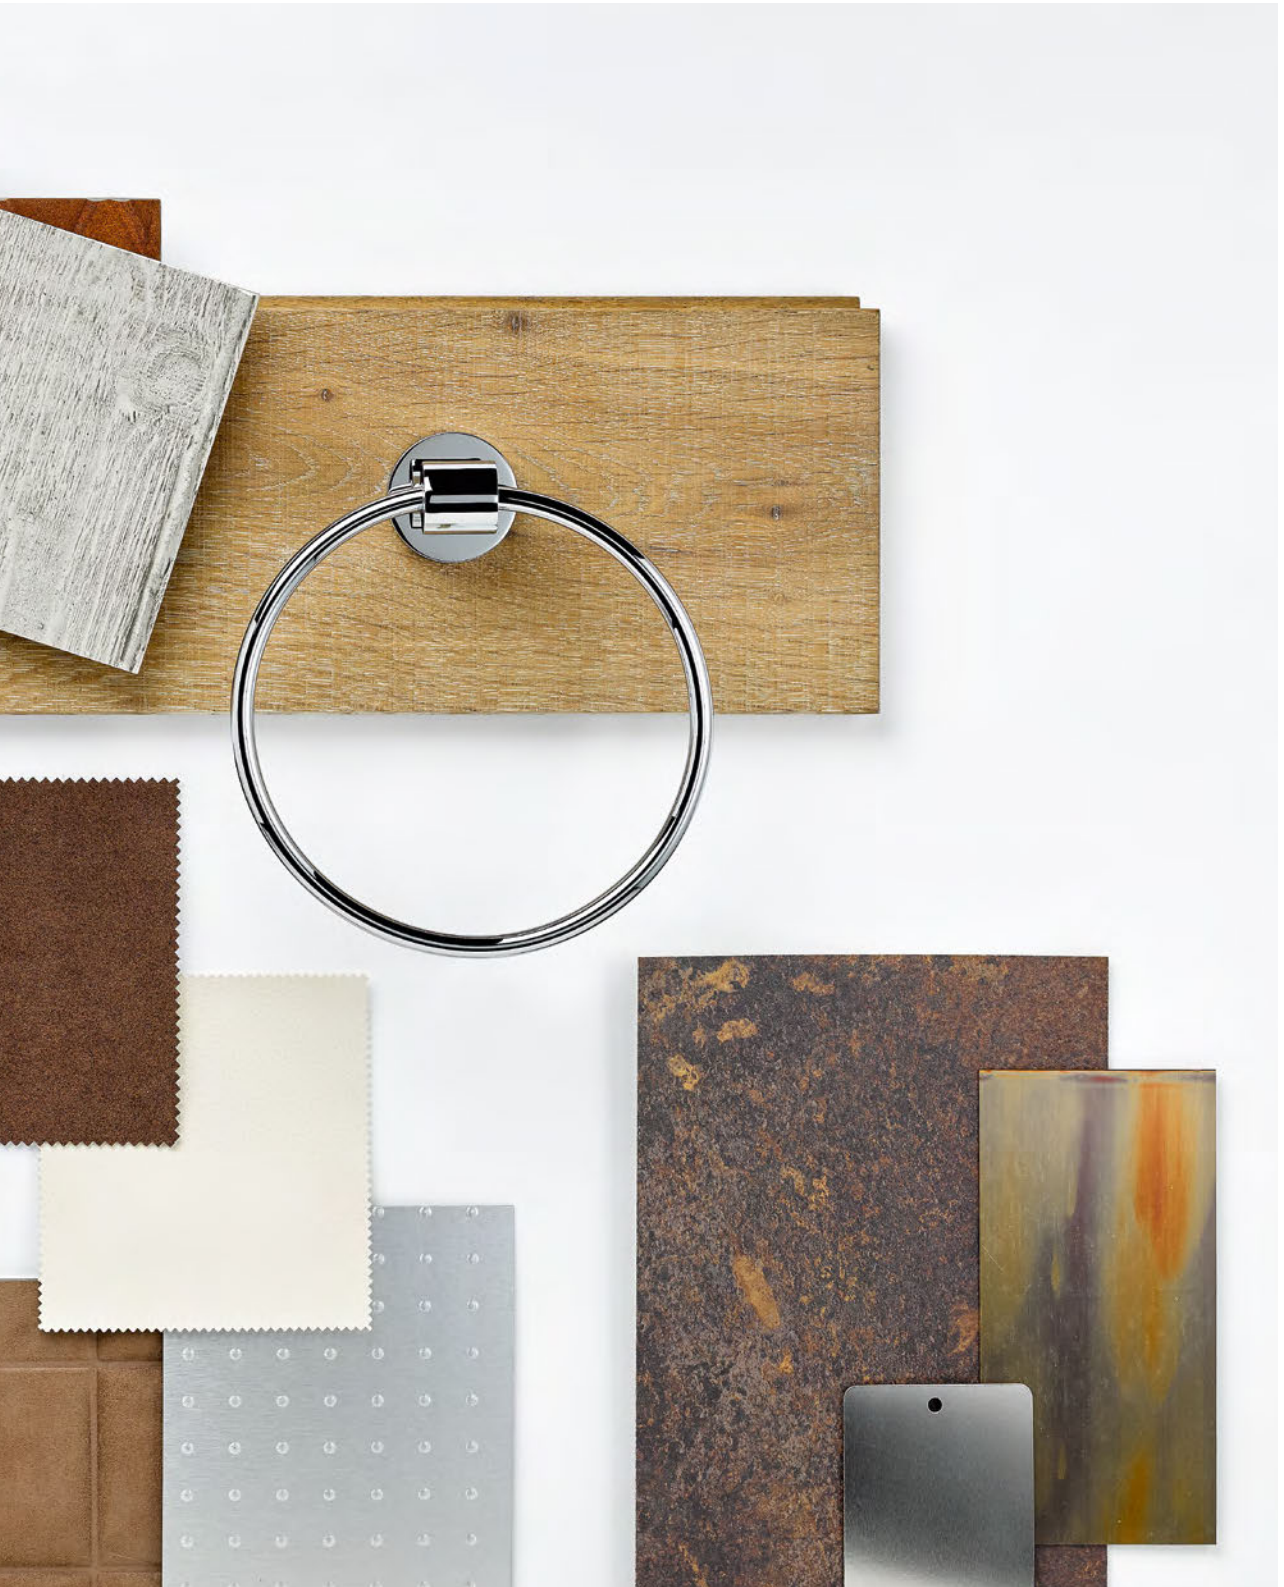

La simplicité du bec contraste avec l'esthétique des croisillons aux courbes à la fois délicates et brutes. Avec son galbe remarquable, cette robinetterie métallique rappelle un esprit industriel, qui est adouci par les rondeurs de la manette. Dean s'adaptera aux salles de bains d'aujourd'hui comme aux atmosphères rétro.

Les nuances subtiles  
de brun, le métal et le cuir  
font écho à cette collection  
intemporelle.

*The subtle nuances  
of browns, metal and leather  
echo this timeless collection.*

Éloge de la simplicité du bois  
brut et du métal poli.