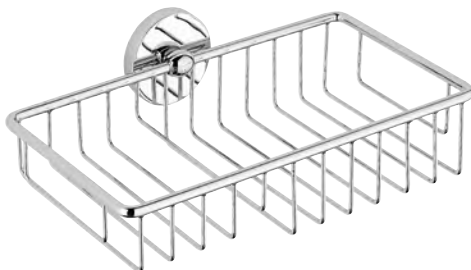

**G7E.5500BE**

Garniture pour mitigeur thermostatique  
avec inverseur 2 sorties  
Trim for THG thermostat with 2-way diverter

**G7E.5400BE**

Garniture pour mitigeur thermostatique  
avec 2 robinets d'arrêt  
Trim for THG thermostat with 2 valves

**G7E.500**  
Porte-savon  
Soap dish

**G7E.536**  
Porte-verre  
Tumbler

**G7E.546**  
Coupe porte-savon  
Soap dish

**G7E.504N**  
Anneau porte-serviette  
Single towel ring

**G7E.2620**  
Porte-savon et porte-éponge mural  
Combined soap and sponge dish

**G7E.514/50**  
Porte-serviette  
Single towel rail