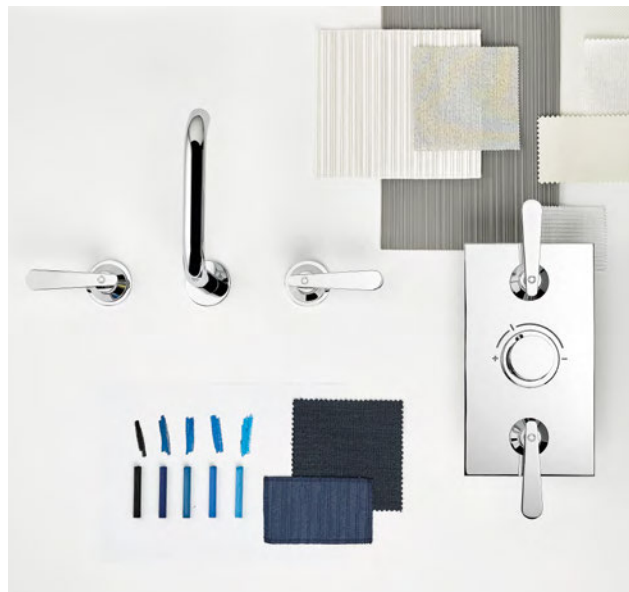

La simplicité du bec contraste avec l'esthétique des croisillons aux courbes à la fois délicates et brutes. Avec son galbe remarquable, cette robinetterie métallique rappelle un esprit industriel, qui est adouci par les rondeurs de la manette. Dean s'adaptera aux salles de bains d'aujourd'hui comme aux atmosphères rétro.

Déclinée pour le lavabo, la douche et la baignoire avec une ligne d'accessoires coordonnés, cette série est disponible dans un large choix de finitions, parmi lesquelles le chrome, l'or, l'or pâle, le nickel, l'argent rhodié ou encore l'or rose.

COLLECTION DEAN

**G7E.151**

Mélangeur de lavabo 3 trous  
Rim mounted 3-hole basin mixer

**G7E.40G**

Mélangeur de lavabo 3 trous mural  
Wall mounted 3-hole basin mixer

**G7E.152**

Mélangeur de lavabo 3 trous bec haut  
Rim mounted 3-hole basin mixer - High spout