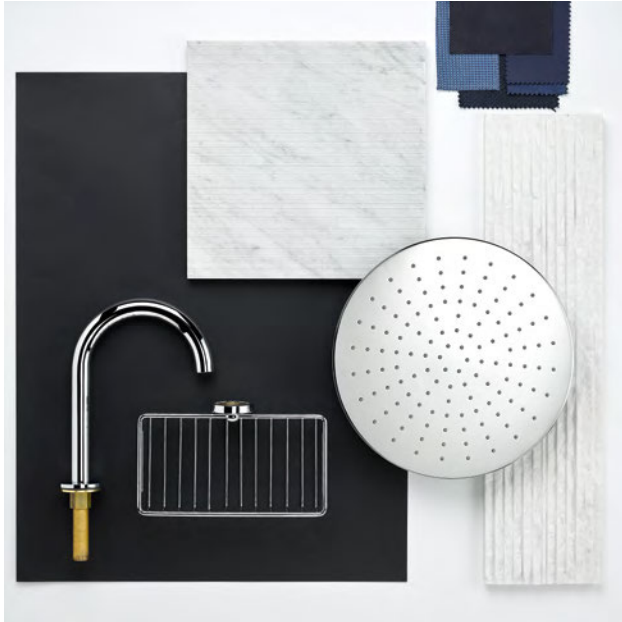

La simplicité du bec contraste avec l'esthétique des croisillons aux courbes à la fois délicates et brutes. Avec son galbe remarquable, cette robinetterie métallique rappelle un esprit industriel, qui est adouci par les rondeurs de la manette. Dean s'adaptera aux salles de bains d'aujourd'hui comme aux atmosphères rétro.

COLLECTION DEAN

**G7E.151**

Mélangeur de lavabo 3 trous  
Rim mounted 3-hole basin mixer

**G7E.40G**

Mélangeur de lavabo 3 trous mural  
Wall mounted 3-hole basin mixer

**G7E.152**

Mélangeur de lavabo 3 trous bec haut  
Rim mounted 3-hole basin mixer - High spout