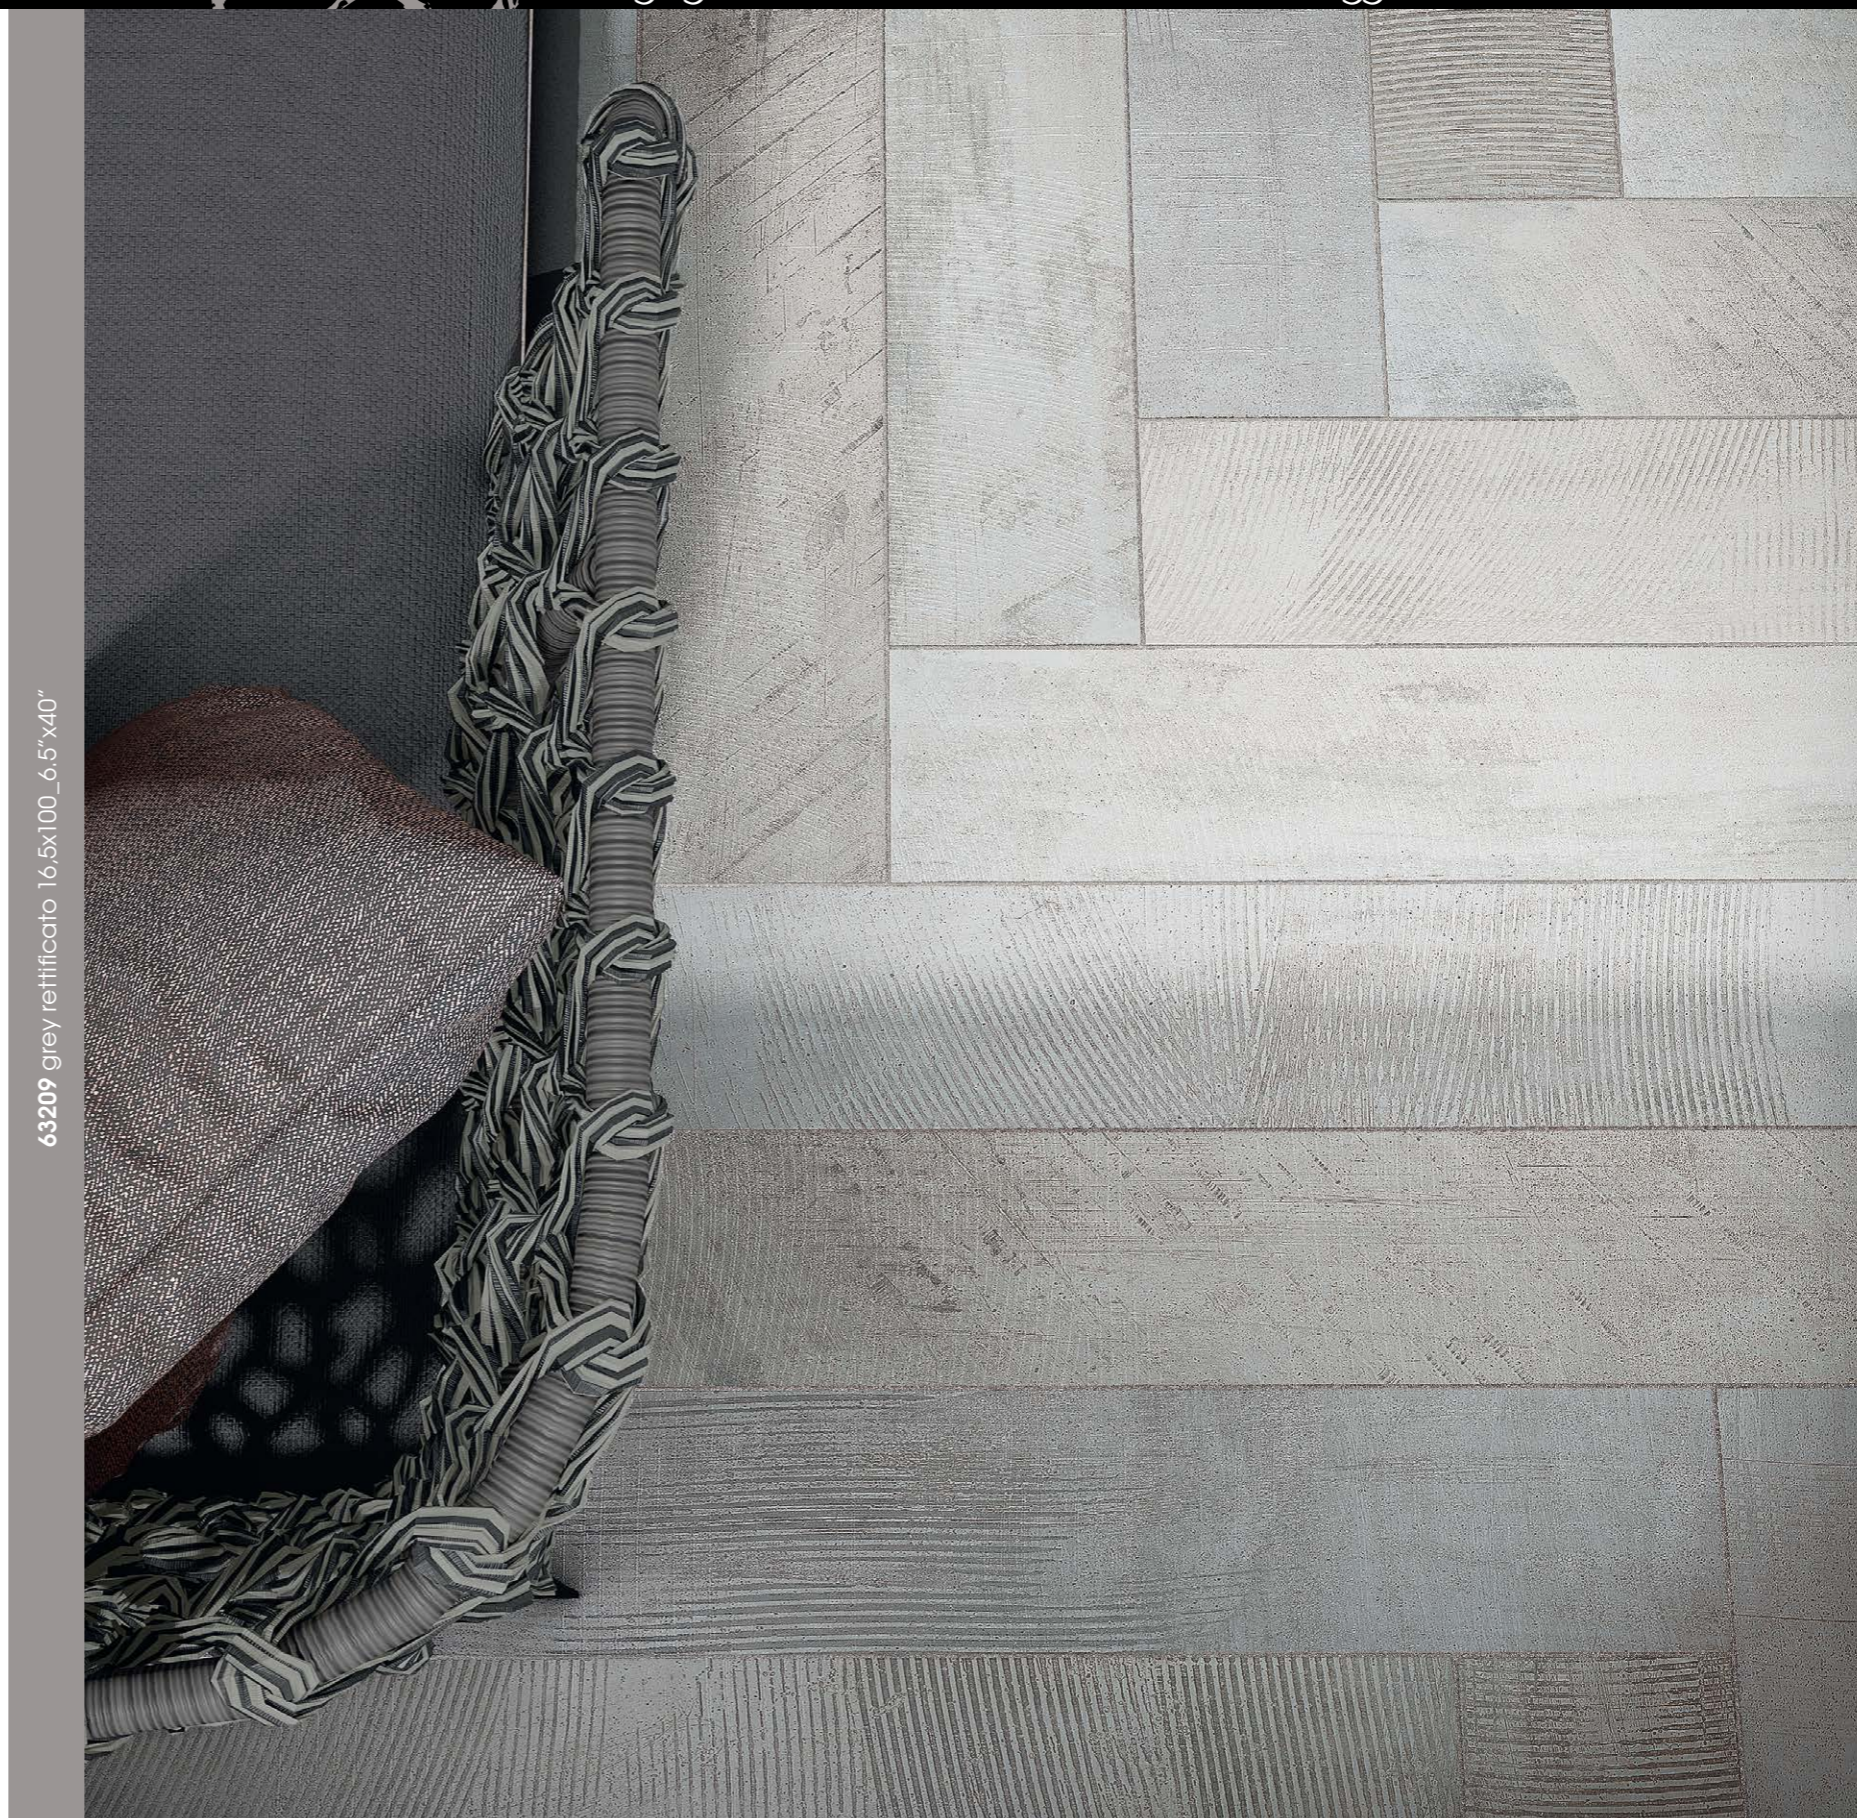

63209 grey rettificato 16,5x100_6,5"x40"