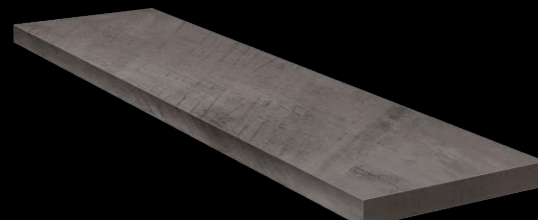

63329 angolare destro cement 33x100_13"x40"