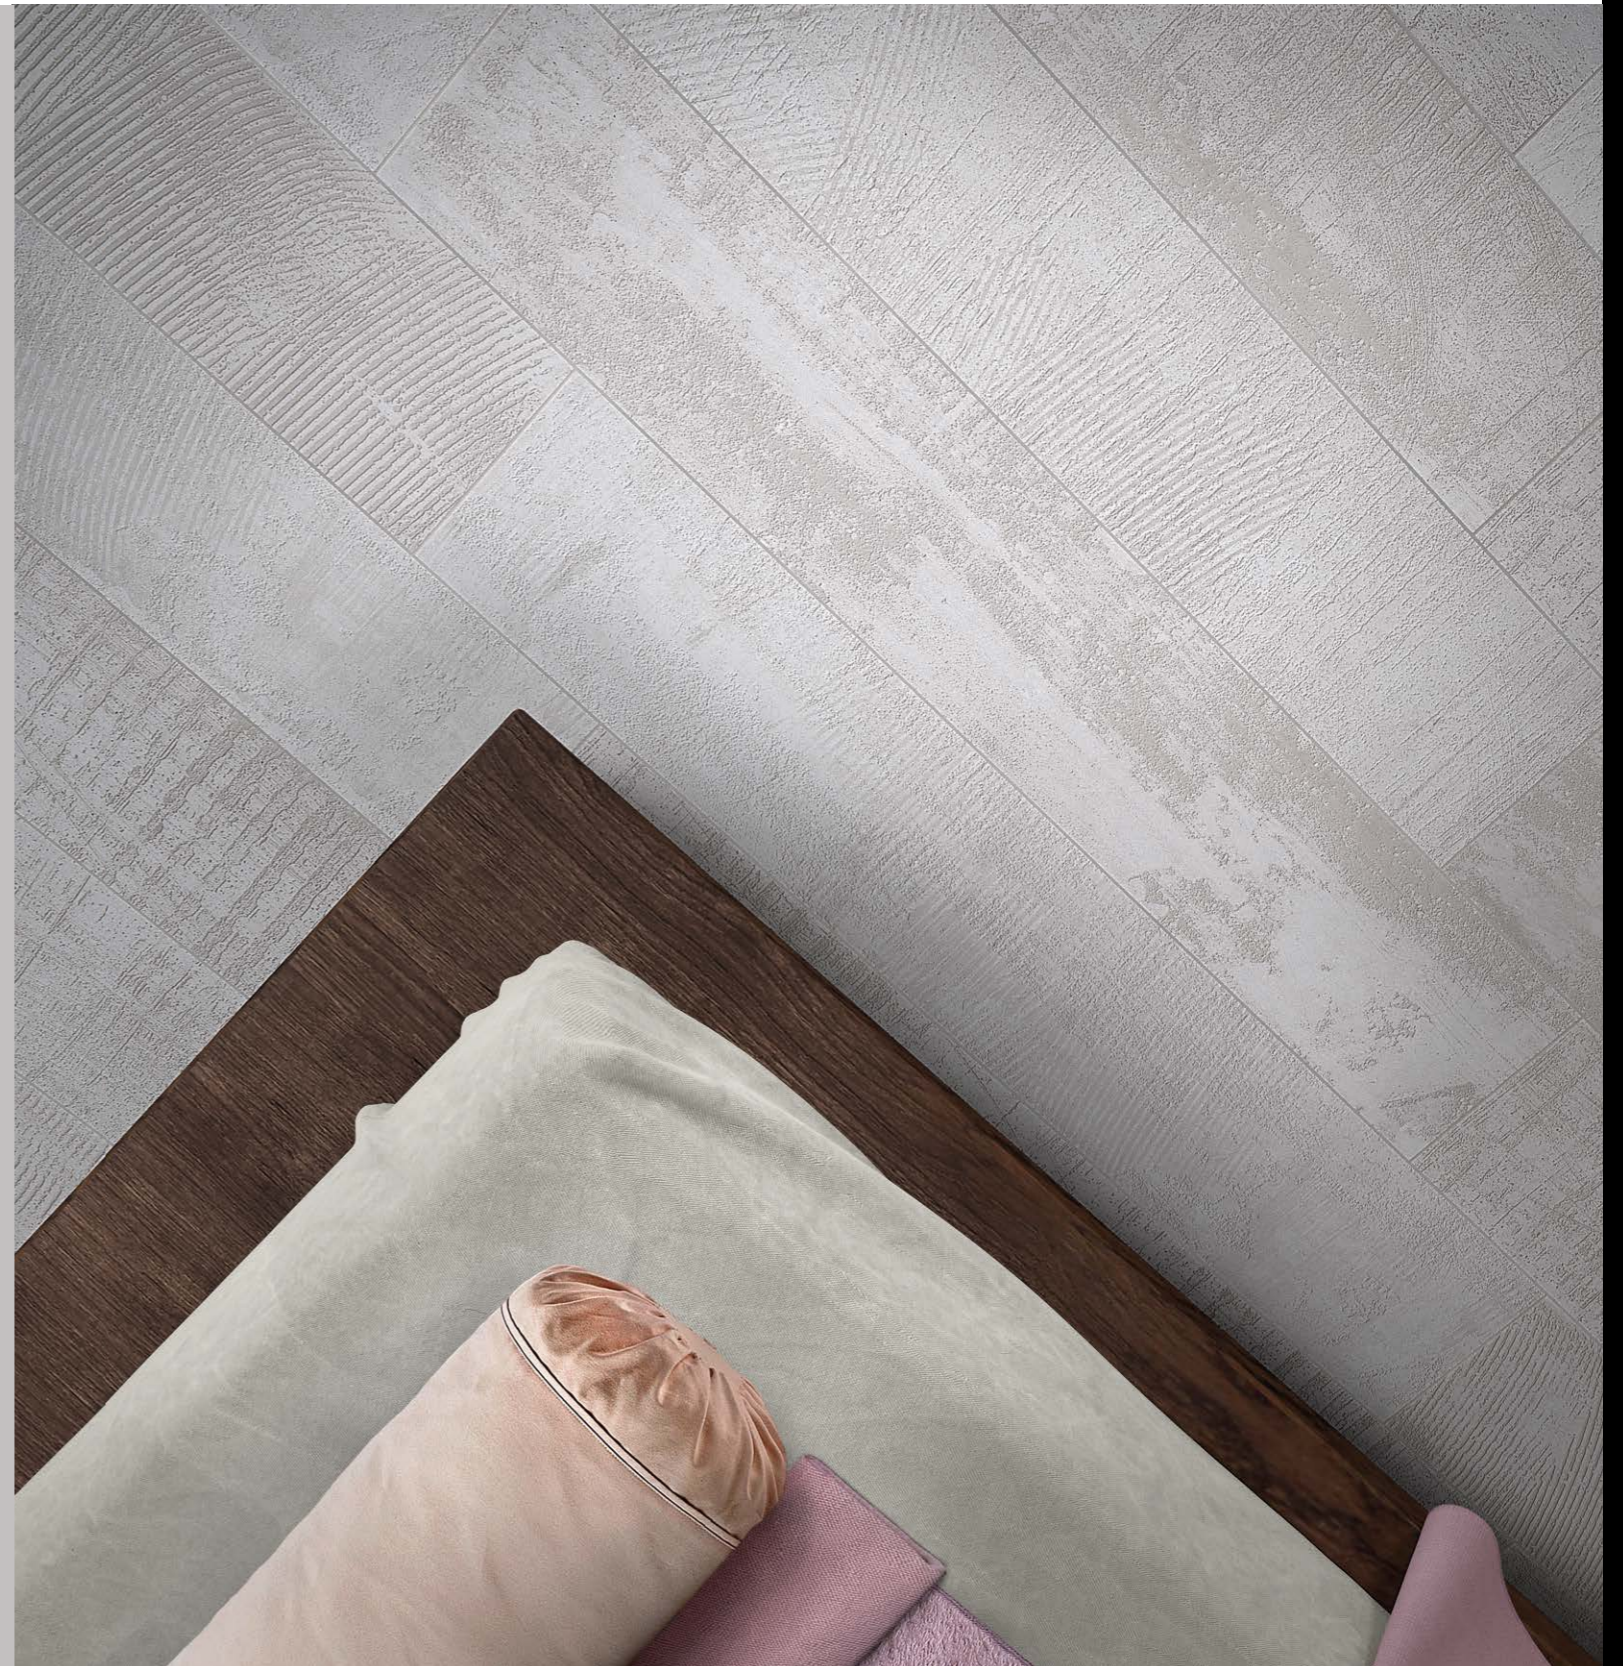

63210 ivory rettificato 16,5x100_6,5"x40"

Nature preserves an inner and secret heart, the essence of the journey towards pleasure,
immersed in the distinct ivory of a beauty spa.
La nature recèle un cœur intime et secret, l'essence du voyage vers le plaisir,
plongé dans l'ivoire marqué d'un beauty spa.
La naturaleza conserva un corazón íntimo y secreto,
la esencia del viaje hacia el placer, inmersos en el marfil característico de un spa de belleza.
Die Natur umhüllt ein verborgenes und geheimes Herz, das die Essenz für eine Reise ins Wohlbefinden ist.
Erleben Sie einen elfenbeinfarbenen SPA-Bereich.
Природа хранит в своем сердце суть наслаждения, глубоко спрятанную и тайную,
утопающую в оттенках слоновой кости великолепного СПА-салона.