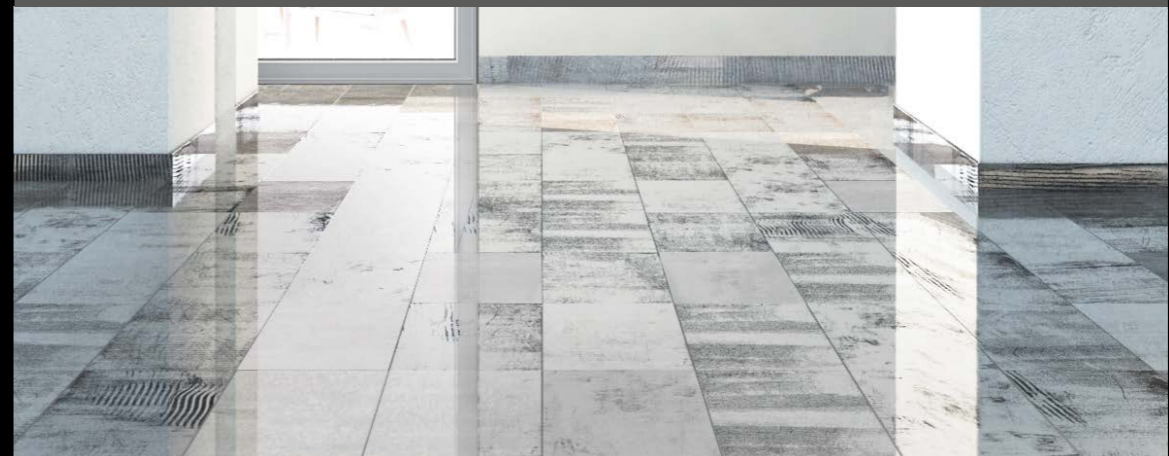

63358 battiscopa metal satinato e rettificato 4,8x100_1.9"x40"