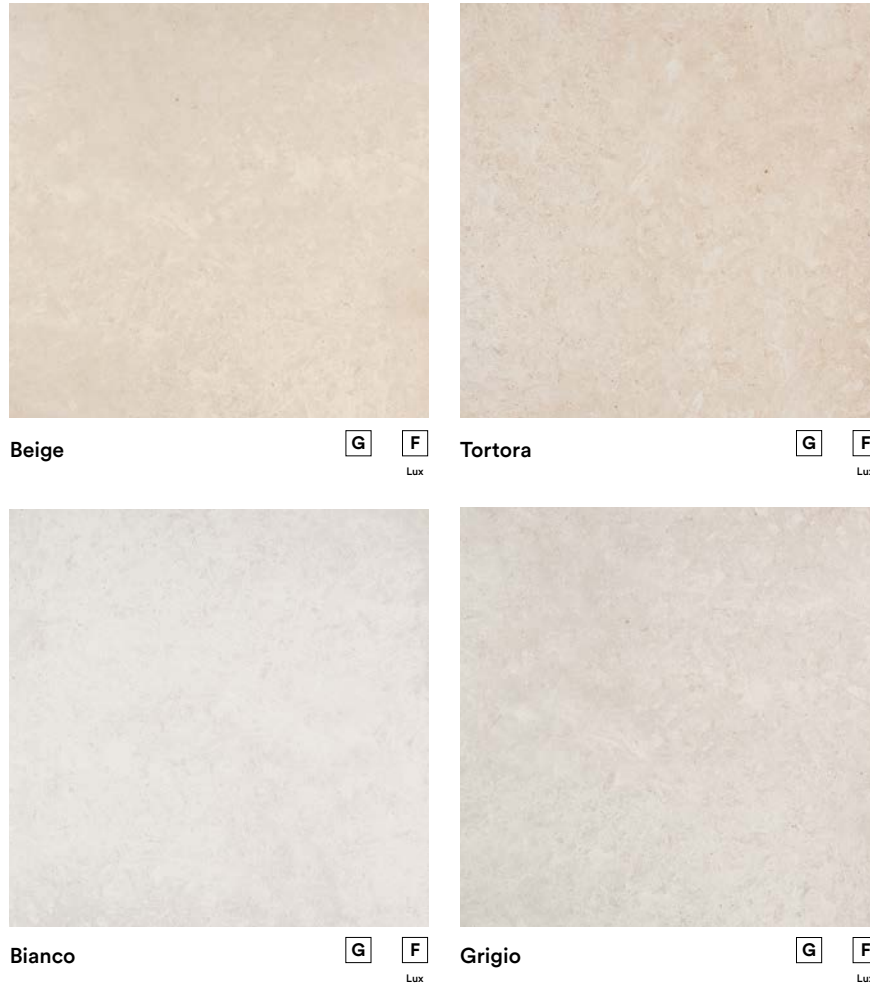

Pietra di Noto

- Gres Porcellanato • Porcelain Stoneware • Grès Cérame Émaillé • Feinsteinzeug • Gres Porcelánico • Керамогранит

Naturale/Matt
60x60 · 30x60

Lux
60x60 · 30x60

Rettificato Monocalibro • Rectified Monocaliber
• Calibre Unique • Rektifiziert Monokaliber •
Rectificado Monocalibre • Ректифицированный
Монокалиберный

Naturale/Matt
45x45

Conforme • According to • Conforme •
Gemäß • Conforme • Соответствует
UNI EN 14411 - G Bla

Formati • Sizes • Formats • Formate • Formatos • Форматы

60x60 Rett.
MKFY Pietra di Noto Rett. Beige
MKFX Pietra di Noto Rett. Tortora
MKFZ Pietra di Noto Rett. Bianco
MKG0 Pietra di Noto Rett. Grigio

60x60 Lux Rett.
MKGD Pietra di Noto Beige Lux Rett.
MKGE Pietra di Noto Tortora Lux Rett.
MKGC Pietra di Noto Bianco Lux Rett.
MKGF Pietra di Noto Grigio Lux Rett.

45x45
ML74 Pietra di Noto Beige
ML73 Pietra di Noto Tortora
ML75 Pietra di Noto Bianco
ML76 Pietra di Noto Grigio

30x60 Rett.
MKG2 Pietra di Noto Rett. Beige
MKG1 Pietra di Noto Rett. Tortora
MKG3 Pietra di Noto Rett. Bianco
MKG4 Pietra di Noto Rett. Grigio

30x60 Lux Rett.
MKGH Pietra di Noto Beige Lux Rett.
MKGJ Pietra di Noto Tortora Lux Rett.
MKGK Pietra di Noto Bianco Lux Rett.
MKGK Pietra di Noto Grigio Lux Rett.

Rif. Bianco

MLLR
Fascia 20x60

Rif. Beige

MLLQ
Fascia 20x60

Rif. Tortora

MLLU
Fascia 20x60

MLLT
Angolo Fascia 20x20

MLLS
Angolo Fascia 20x20

MLLV
Angolo Fascia 20x20

Rif. Bianco

MLLK
Decoro 45x45

MLLM
Fascia 14,5x45

MLLP
Ang. Fascia
14,5x14,5

Rif. Beige

MLLJ
Decoro 45x45

MLLN
Fascia 14,5x45

MLLN
Ang. Fascia
14,5x14,5

Pezzi Speciali
Special Trims
Pièces Spéciales
Formteile
Piezas Especiales
Специальные Изделия

	BATTISCOPA BT 8x45 (9) Blb	BATTISCOPA BT 7x60 (9) Blb
Pietra di Noto Beige	ML78	MKGM
Pietra di Noto Tortora	ML77	MKGL
Pietra di Noto Bianco	ML79	MKGN
Pietra di Noto Grigio	ML7A	MKGP

Imballi
Packing
Verpackungen
Emballages
Piezas
Упаковки

Pezzi
Pieces
Stck
Pièces
Piezas
Штуки

Mq
Sq. Mt
Qm
Mq
Mq
Кв. м

Kg
Kr

Scatole
Box
Karton
Boite
Caja
Коробки

Mq
Sq. Mt
Qm
Mq
Mq
Кв. м

Kg
Kr

Spessore
Thickness
Stärke
Épaisseur
Espesor
Толщина

	Pezzi	Mq	Kg	Scatole	Mq	Kg	Spessore
60x60 Rettificato	3	1,08	24,82	40	43,20	992,88	9,5
30x60 Rettificato	6	1,08	24,41	48	51,84	1.171,79	9,5
45x45	5	1,01	21,07	33	33,41	695,45	9,0
60x60 Lux Rettificato	3	1,08	24,82	40	43,20	992,88	9,5
30x60 Lux Rettificato	6	1,08	24,41	48	51,84	1.171,79	9,5
8x45 Battiscopa BT	30	13,5 ml	21,77	-	-	-	8,0
7x60 Battiscopa BT	15	9 ml	15,00	-	-	-	9,5
20x60 Fascia	4	0,48	12,00	-	-	-	-
20x20 Angolo Fascia	4	0,16	2,95	-	-	-	-
45x45 Decoro	5	1,01	20,46	33	33,41	675,27	9,0
14,5x45 Fascia	6	0,39	10,13	-	-	-	-
14,5x14,5 Angolo Fascia	4	0,08	1,66	-	-	-	-