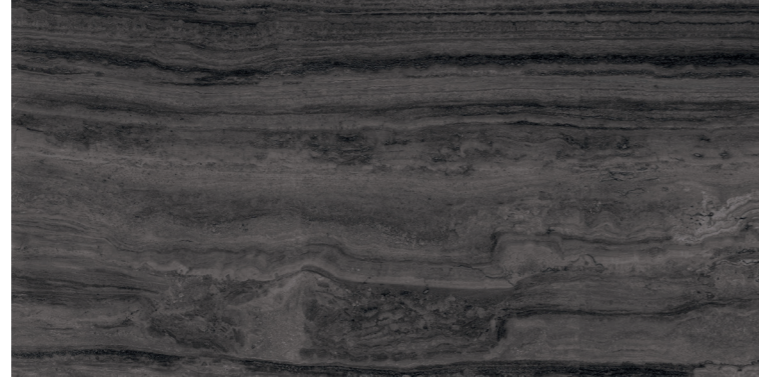

## VEIN CUT

Colours Colori • Farben • Couleurs • Цветов

White

Ivory

Beige

Dark

Sizes Formati • Formate • Format • Форматы

Surface	NAT	KRY	NAT	KRY	NAT	KRY	NAT	KRY
White	Appia Vein Cut White 90180 CSAAVCW18	Appia Vein Cut White 90180 Kry CSAAVCW18	Appia Vein Cut White 60120 CSAAVCW12	Appia Vein Cut White 60120 Kry CSAAVCW12	Appia Vein Cut White 3060 CSAAVCW30	Appia Vein Cut White 3060 Kry CSAAVCW30	Appia Vein Cut White 730 CSAAVCW730	Appia Vein Cut White 730 Kry CSAAVCW730
Ivory	Appia Vein Cut Ivory 90180 CSAAVCI18	Appia Vein Cut Ivory 90180 Kry CSAAVCI18	Appia Vein Cut Ivory 60120 CSAAVCI12	Appia Vein Cut Ivory 60120 Kry CSAAVCI12	Appia Vein Cut Ivory 3060 CSAAVCI30	Appia Vein Cut Ivory 3060 Kry CSAAVCI30	Appia Vein Cut Ivory 730 CSAAVCI730	Appia Vein Cut Ivory 730 Kry CSAAVCI730
Beige	Appia Vein Cut Beige 90180 CSAAVCB18	Appia Vein Cut Beige 90180 Kry CSAAVCB18	Appia Vein Cut Beige 60120 CSAAVCB12	Appia Vein Cut Beige 60120 Kry CSAAVCB12	Appia Vein Cut Beige 3060 CSAAVCB30	Appia Vein Cut Beige 3060 Kry CSAAVCB30	Appia Vein Cut Beige 730 CSAAVCB730	Appia Vein Cut Beige 730 Kry CSAAVCB730
Dark	Appia Vein Cut Dark 90180 CSAAVCD18	Appia Vein Cut Dark 90180 Kry CSAAVCD18	Appia Vein Cut Dark 60120 CSAAVCD12	Appia Vein Cut Dark 60120 Kry CSAAVCD12	Appia Vein Cut Dark 3060 CSAAVCD30	Appia Vein Cut Dark 3060 Kry CSAAVCD30	Appia Vein Cut Dark 730 CSAAVCD730	Appia Vein Cut Dark 730 Kry CSAAVCD730
Pz / Box	1		2		7		46	
Mq / Box	1,62		1,44		1,26		0,99	
Kg / Box	36,5		32,4		28,4		22,3	
Kg / Mq	22,5		22,5		22,5		22,5	
Boxes / Pallet	26		24		32		44	
Mq / Pallet	42,12		34,56		40,32		43,56	
Kg / Pallet	949		778		909		981	