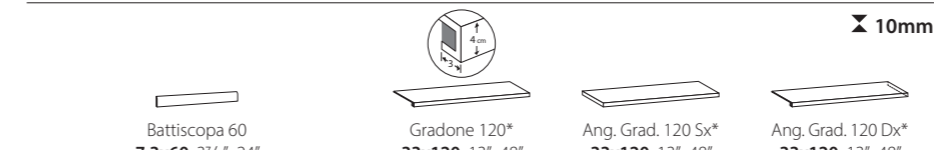

Special Trims • Pezzi Speciali • Formteile • Pièces Spéciales • Специальные Изделия

NAT	KRY	NAT	NAT	NAT
Battiscopa 60 Appia Cross Cut White CSABACCV60	Battiscopa 60 Appia Cross Cut White Kry CSABACCVK60	Gradone 120 Appia Cross Cut White CSAGACCV12	Ang. Grad. 120 Sx Appia Cross Cut White CSAGSCCV12	Ang. Grad. 120 Dx Appia Cross Cut White CSAGDCCV12
Battiscopa 60 Appia Cross Cut Ivory CSABACCVI60	Battiscopa 60 Appia Cross Cut Ivory Kry CSABACCVI60	Gradone 120 Appia Cross Cut Ivory CSAGACCVI12	Ang. Grad. 120 Sx Appia Cross Cut Ivory CSAGSCCVI12	Ang. Grad. 120 Dx Appia Cross Cut Ivory CSAGDCCVI12
Battiscopa 60 Appia Cross Cut Beige CSABACCVB60	Battiscopa 60 Appia Cross Cut Beige Kry CSABACCVB60	Gradone 120 Appia Cross Cut Beige CSAGACCVB12	Ang. Grad. 120 Sx Appia Cross Cut Beige CSAGSCCVB12	Ang. Grad. 120 Dx Appia Cross Cut Beige CSAGDCCVB12
14		2		1

Suggestion for laying

Consigli per la posa • Ratschläge für die Verlegung • Conseil pour la pose • Советы по укладке

Considering the characteristics of this series we suggest:

- 2 mm joint
- For the size 60x120 lined up laying or 4/5 staggered laying is suggested
- For the size 30x60 lined up laying or 3/4 staggered laying is suggested

Viste le caratteristiche della serie si consiglia:

- Fuga 2 mm
- Per il formato 60x120 si consigliano pose affiancate o a corriere sfalsate di 4/5
- Per il formato 30x60 si consigliano pose affiancate o a corriere sfalsate di 3/4

Im Hinblick auf die Eigenschaften der Serie es empfiehlt sich:

- 2 mm Fuge
- Für Format 60x120 neben verlegt oder 4/5 versetzt
- Für Format 30x60 neben verlegt oder 3/4 versetzt

Vu les caractéristiques de la série, nous conseillons:

- Joint 2 mm
- Pour le format 60x120, il est conseillé une pose alignée ou une pose décalée au 4/5
- Pour le format 30x60, il est conseillé une pose alignée ou une pose décalée au 3/4

В силу характеристик данной серии рекомендуется:

- Шов 2 мм
- Для формата 60x120 рекомендуется укладка рядами или со смещением на 4/5
- Для формата 30x60 рекомендуется укладка рядами или со смещением на 3/4