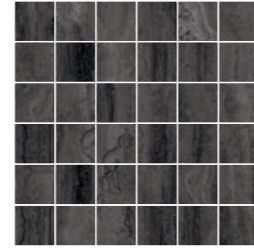

## Decors&Accessories

**30x30 12"x12"**  
Mosaico Appia White\*  
Appia Vein Cut White  
Appia Cross Cut White

**30x30 12"x12"**  
Mosaico Appia Ivory\*  
Appia Vein Cut Ivory  
Appia Cross Cut Ivory

**30x30 12"x12"**  
Mosaico Appia Beige\*  
Appia Vein Cut Beige  
Appia Cross Cut Beige