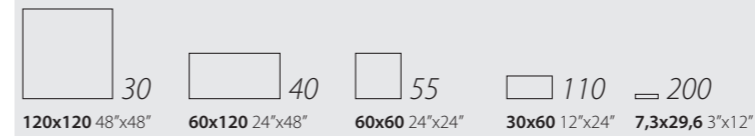

Number of patterns

Numero di grafiche • Grafische Nummer • Nombre d'images • Количество графических оформлений

Certifications

Certificazioni • Zertifizierungen • Certifications • Сертификаты

Static coefficient of friction
ASTM test
ASTM C1028 - 06

Dynamic coefficient of friction
DCOF AcuTest®
ANSI A137.1 - 2012

Dry $\mu > 0,6$ Wet $\mu > 0,6$
Natural Surface - Antislip

WET $\geq 0,42$
Natural Surface - Antislip