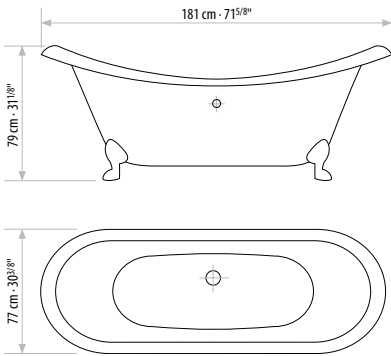

ALBA 03 - Bathtub Collection