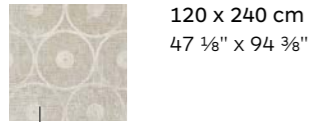

**Schema di alcune composizioni degli elementi in gamma**

Some composition layouts using the items in the range

Stucchi | Grouts  
● Avorio - 754441

120 x 240 cm  
47 1/8" x 94 3/8"

**Anelli bianco**

120 x 240 cm  
47 1/8" x 94 3/8"

**Lino bianco**

**Schema di alcune composizioni degli elementi in gamma**

Some composition layouts using the items in the range

Stucchi | Grouts  
● Ghiaccio - 754440

120 x 240 cm  
47 1/8" x 94 3/8"

**Monile grigio**

120 x 240 cm  
47 1/8" x 94 3/8"

**Lino grigio**

**Schema di alcune composizioni degli elementi in gamma**

Some composition layouts using the items in the range

Stucchi | Grouts  
● Avorio - 754441

120 x 240 cm  
47 1/8" x 94 3/8"

**Broccato bianco**

120 x 240 cm  
47 1/8" x 94 3/8"

**Lino bianco**