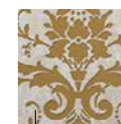

**Schema di alcune composizioni degli elementi in gamma**

Some composition layouts using the items in the range

Pitture | Paint

● Marrone - 754551

Stucchi | Grouts

● Avorio - 754441

120 x 240 cm  
47 1/8" x 94 3/8"

**Decoro Broccato bianco | oro**

**Schema di alcune composizioni degli elementi in gamma**

Some composition layouts using the items in the range

- Pitture | Paint
  - Marrone - 754551
- Stucchi | Grouts
  - Ghiaccio - 754440