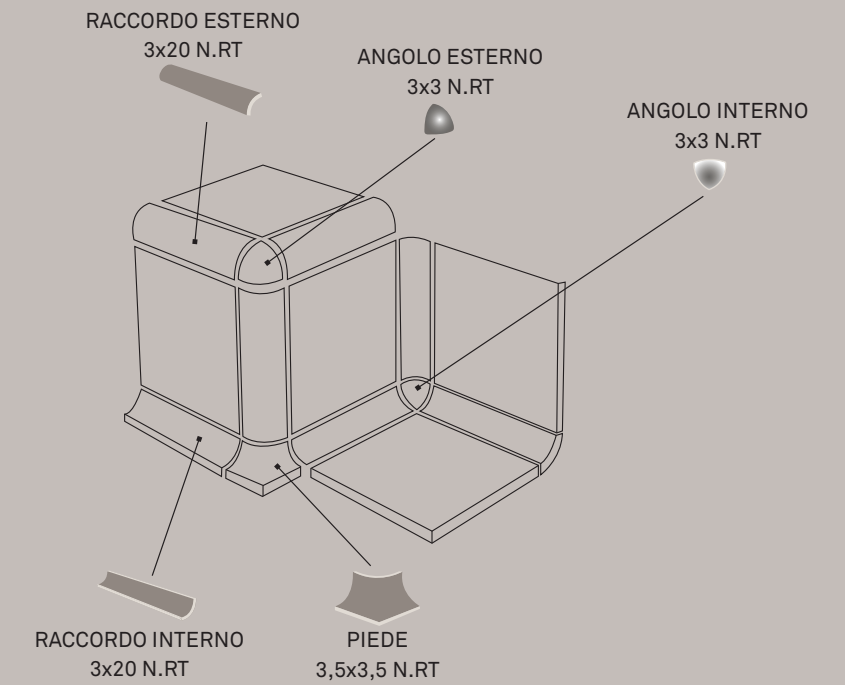

1

SPESSORI/
THICKNESS
ÉPAISSEUR
STÄRKE
ESPEJOR

21

COLORI/
COLOURS / COULEURS / FARBE / COLORES

1

FORMATO/
SIZES / FORMATS / FORMATE / FORMATOS

5

PEZZI SPECIALI/
TRIMS / PIECES SPECIALES / FORMTEILE /
PIEZAS ESPECIALES

FORMATI

FORMATS / FORMATS / FORMATE / FORMATOS

	20x20 8"x8"		20x20 8"x8"	
	Not RT		Not RT	
	7,3 mm		7,3 mm	
NIGHT	●		●	
GREYNESS	●		●	
URBAN	●■		●	
PEARL	●		●	
WHITE	●■		●	
SKY	●		●	
CRYSTAL	●■		●	
NAVY	●		●	
MINT	●■		●	
SPRING	●		●	
IVORY	●■		●	
CAMEL		●		●
ECRU		●		●
MOON		●		●
BROWN		●		●
LILAC		●		●
ROSE		●		●
SALMON		●		●
LEMON		●		●
ORANGE		●		●
FIRE		●		●